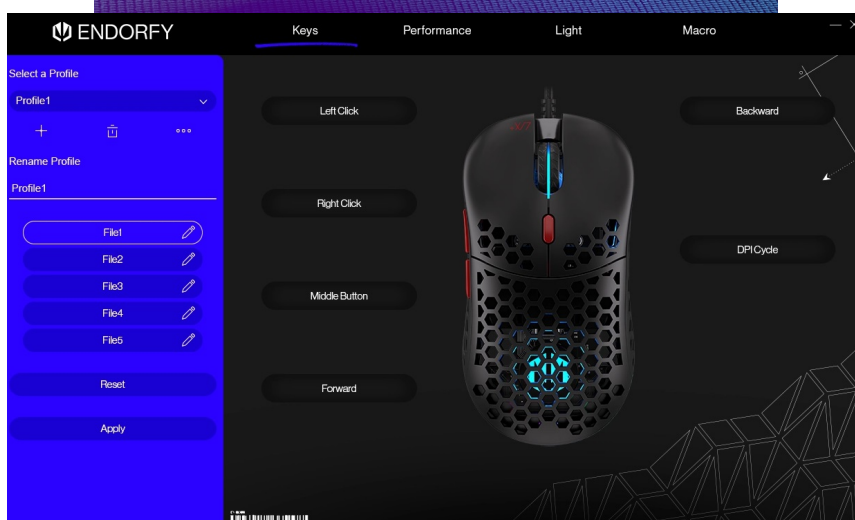

24 měs.

Stav:

Nové zboží

Popis

Endorfy LIX Plus - do světa, kde není času nazbyt

Herní drátová myš Endorfy LIX Plus je tady, aby přinesla rychlost a přesnost do vašeho hraní. Navíc se **mimořádně lehká** a svým designem dokonale padne do ruky, takže se můžete pustit do každé výzvy. **Mikrospínače Kailh GM 8.0** vydrží i dlouhotrvající zátěž, jsou mimořádně citlivé a reagují svižně při každé stisknutí. Váš soupeř tak nemá ani zlomek času na to, aby vymyslel plán B.

Životnost 80 milionů kliknutí z ní dělá opravdového herního maratonce. **Voštinová struktura** podporuje nízkou hmotnost a také zabraňuje pocení vaší ruky v parných dnech. Barevné podsvícení dodá ještě pár bodů k celkovému stylu. Pro perfektní vyladění parametrů vám poslouží přídatný **software**. S ním máte pod kontrolou citlivost, **podsvícení, makra** a další funkce.

Endorfy LIX Plus

Ultralehká herní myš disponující **6 programovatelnými tlačítky** a vysoce přesným **optickým senzorem Pixart**

PMW3370 s rozlišením **až 19000 dpi**. Herní design doplňuje **adresovatelné RGB podsvícení**. Kvalitní spínače **Khail GM 8.0** vydrží více než **80 milionů kliků**. Připojení je realizováno skrze opletený **USB kabel** o délce 1,8 m.