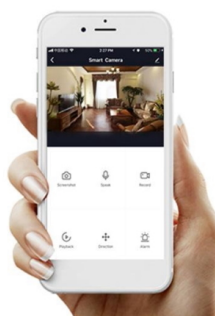

IMMAX NEO FINO 60+80CM 93W ZLATÉ

Cena celkem:

8 999 Kč
(bez DPH: 7 437 Kč)

Kód zboží:

OSVIMM1243

Part No.:

07159-G80-60

Záruka:

36 měs.

Stav:

Nové zboží

Popis

IMMAX NEO FINO 60 + 80 cm 93 W

Designové LED závěsné stropní svítidlo ideální např. pro osvětlení jídelního stolu. Svítidlo lze propojit s chytrou bránou **IMMAX NEO** a ovládat tak celou síť domácích světelných zdrojů skrze dálkový ovladač či aplikaci v mobilním telefonu. Dálkový ovladač **Zigbee 3.0** je součástí balení. Systém je **kompatibilní s iOS, Android, Amazon Alexa, Apple Siri, Google Assistant, Tuya, Philips HUE či Somfy.**

ZÁKLADNÍ SPECIFIKACE

Příkon: 93 W

Světelný tok: 6975 lm

Barevná teplota: 2700-6500 K

Index podání barev: <86

Stmívání: ano

Minimální životnost: 50000 hodin

Materiál: kov + plast

Vstupní napětí: AC 220-230 V

Rozměry:

1. kruh: 800 × 800 mm

2. kruh: 600 × 600 mm

Délka závěsu: max. 1000 mm