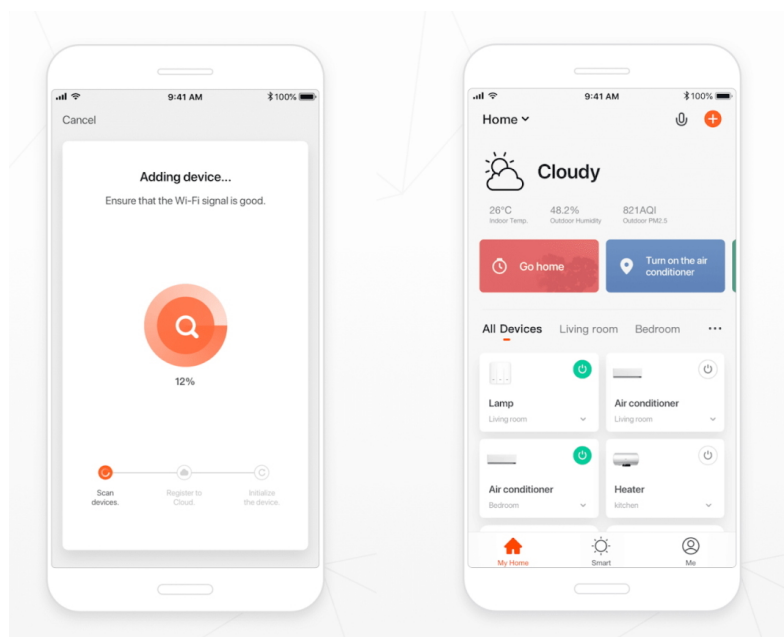

IMMAX NEO FINO 60+80CM 93W ZLATÉ

Cena celkem:

8 999 Kč
(bez DPH: 7 437 Kč)

Kód zboží:

OSVIMM1243

Part No.:

07159-G80-60

Záruka:

36 měs.

Stav:

Nové zboží

Popis

IMMAX NEO FINO 60 + 80 cm 93 W

Designové LED závěsné stropní svítidlo ideální např. pro osvětlení jídelního stolu. Svítidlo lze propojit s chytrou bránou **IMMAX NEO** a ovládat tak celou síť domácích světelných zdrojů skrze dálkový ovladač či aplikaci v mobilním telefonu. Dálkový ovladač **Zigbee 3.0** je součástí balení. Systém je **kompatibilní s iOS, Android, Amazon Alexa, Apple Siri, Google Assistant, Tuya, Philips HUE či Somfy.**

ZÁKLADNÍ SPECIFIKACE

Příkon: 93 W

Světelný tok: 6975 lm

Barevná teplota: 2700-6500 K

Index podání barev: <86

Stmívání: ano

Minimální životnost: 50000 hodin

Materiál: kov + plast

Vstupní napětí: AC 220-230 V

Rozměry:

1. kruh: 800 × 800 mm

2. kruh: 600 × 600 mm

Délka závěsu: max. 1000 mm