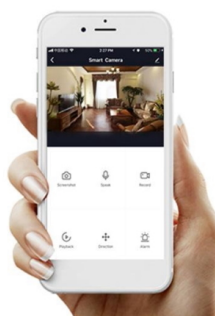

IMMAX NEO FINO 80CM 60W ZLATÉ

Cena celkem:

5 999 Kč
(bez DPH: 4 958 Kč)

Kód zboží:

OSVIMM1242

Part No.:

07159-G80

Záruka:

36 měs.

Stav:

Nové zboží

Popis

IMMAX NEO FINO 80 cm 60 W

Designové LED závěsné stropní svítidlo ideální např. pro osvětlení jídelního stolu. Svítidlo lze propojit s chytrou bránou **IMMAX NEO** a ovládat tak celou síť domácích světelných zdrojů skrze dálkový ovladač či aplikaci v mobilním telefonu. Dálkový ovladač **Zigbee 3.0** je součástí balení. Systém je **kompatibilní s iOS, Android, Amazon Alexa, Apple Siri, Google Assistant, Tuya, Philips HUE či Somfy.**

ZÁKLADNÍ SPECIFIKACE

Příkon: 60 W

Světelný tok: 4200 lm

Barevná teplota: 2700-6500 K

Index podání barev: <86

Stmívání: ano

Minimální životnost: 50000 hodin

Materiál: kov + plast

Vstupní napětí: AC 220-230 V

Rozměry: 800 × 800 mm

Délka závěsu: max. 1000 mm

Barva: zlatá

Energetická třída (EEI): G