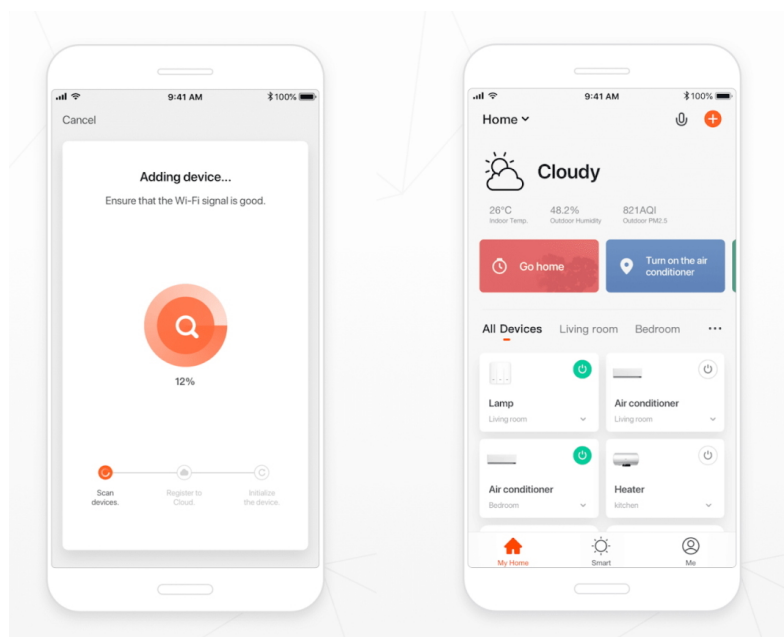

36 měs.

Stav:

Nové zboží

Popis**IMMAX NEO FINO 80 cm 60 W**

Designové LED závěsné stropní svítidlo ideální např. pro osvětlení jídelního stolu. Svítidlo lze propojit s chytrou bránou **IMMAX NEO** a ovládat tak celou síť domácích světelných zdrojů skrze dálkový ovladač či aplikaci v mobilním telefonu. Dálkový ovladač **Zigbee 3.0** je součástí balení. Systém je **kompatibilní s iOS, Android, Amazon Alexa, Apple Siri, Google Assistant, Tuya, Philips HUE či Somfy.**

**ZÁKLADNÍ SPECIFIKACE****Příkon:** 60 W**Světelný tok:** 4200 lm**Barevná teplota:** 2700-6500 K**Index podání barev:** <86**Stmívání:** ano**Minimální životnost:** 50000 hodin**Materiál:** kov + plast**Vstupní napětí:** AC 220-230 V**Rozměry:** 800 × 800 mm**Délka závěsu:** max. 1000 mm**Barva:** zlatá**Energetická třída (EEI):** G