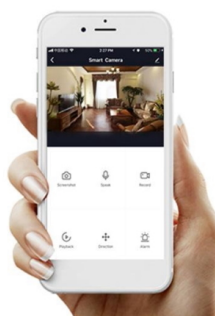

IMMAX NEO FINO 60+80CM 93W ČERNÉ

Cena celkem:

8 999 Kč
(bez DPH: 7 437 Kč)

Kód zboží:

OSVIMM1241

Part No.:

07158-B80-60

Záruka:

36 měs.

Stav:

Nové zboží

Popis

IMMAX NEO FINO 60 + 80 cm 93 W

Designové LED závěsné stropní svítidlo ideální např. pro osvětlení jídelního stolu. Svítidlo lze propojit s chytrou bránou **IMMAX NEO** a ovládat tak celou síť domácích světelných zdrojů skrze dálkový ovladač či aplikaci v mobilním telefonu. Dálkový ovladač **Zigbee 3.0** je součástí balení. Systém je **kompatibilní s iOS, Android, Amazon Alexa, Apple Siri, Google Assistant, Tuya, Philips HUE či Somfy.**

ZÁKLADNÍ SPECIFIKACE

Příkon: 93 W

Světelný tok: 6975 lm

Barevná teplota: 2700-6500 K

Index podání barev: <86

Stmívání: ano

Minimální životnost: 50000 hodin

Materiál: kov + plast

Vstupní napětí: AC 220-230 V

Rozměry:

1. kruh: 800 × 800 mm

2. kruh: 600 × 600 mm

Délka závěsu: max. 1000 mm