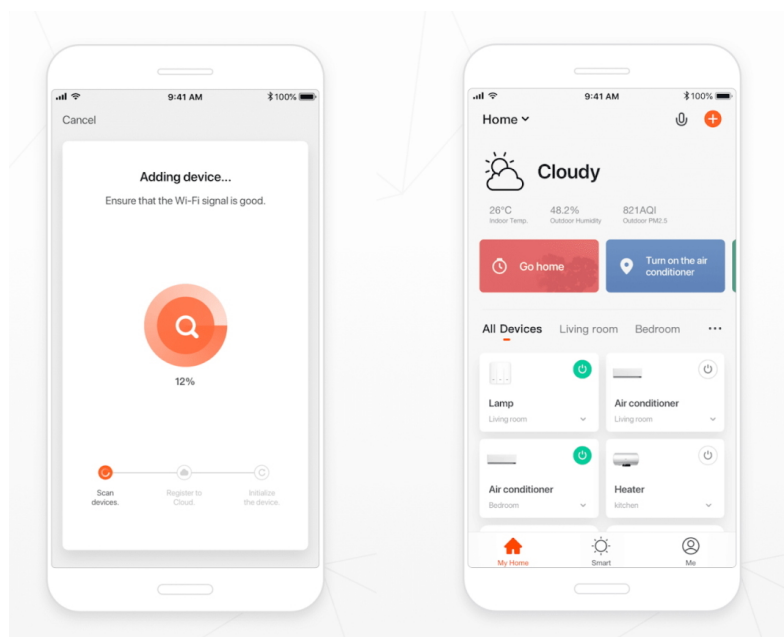

IMMAX NEO FINO 60+80CM 93W ČERNÉ

Cena celkem:

8 999 Kč
(bez DPH: 7 437 Kč)

Kód zboží:

OSVIMM1241

Part No.:

07158-B80-60

Záruka:

36 měs.

Stav:

Nové zboží

Popis

IMMAX NEO FINO 60 + 80 cm 93 W

Designové LED závěsné stropní svítidlo ideální např. pro osvětlení jídelního stolu. Svítidlo lze propojit s chytrou bránou **IMMAX NEO** a ovládat tak celou síť domácích světelných zdrojů skrze dálkový ovladač či aplikaci v mobilním telefonu. Dálkový ovladač **Zigbee 3.0** je součástí balení. Systém je **kompatibilní s iOS, Android, Amazon Alexa, Apple Siri, Google Assistant, Tuya, Philips HUE či Somfy.**

ZÁKLADNÍ SPECIFIKACE

Příkon: 93 W

Světelný tok: 6975 lm

Barevná teplota: 2700-6500 K

Index podání barev: <86

Stmívání: ano

Minimální životnost: 50000 hodin

Materiál: kov + plast

Vstupní napětí: AC 220-230 V

Rozměry:

1. kruh: 800 × 800 mm

2. kruh: 600 × 600 mm

Délka závěsu: max. 1000 mm