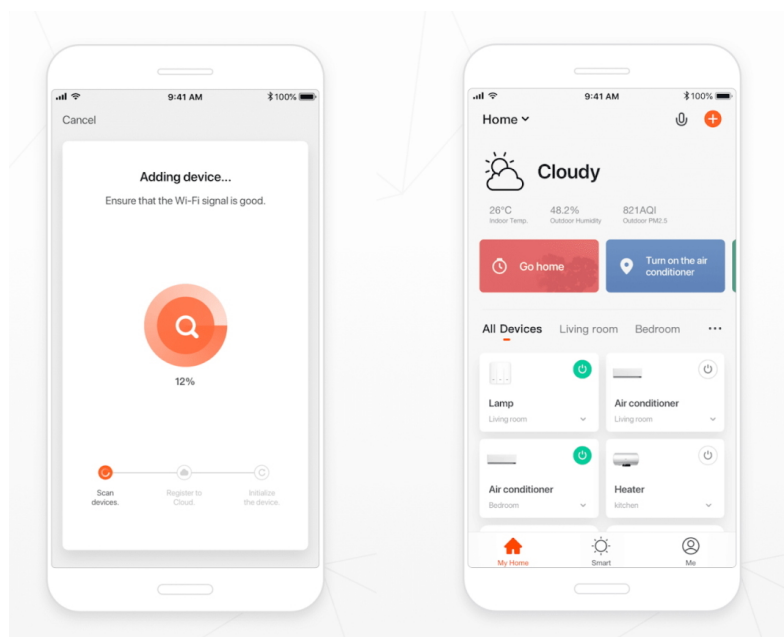

36 měs.

Stav:

Nové zboží

Popis**IMMAX NEO FINO 80 cm 60 W**

Designové LED závěsné stropní svítidlo ideální např. pro osvětlení jídelního stolu. Svítidlo lze propojit s chytrou bránou **IMMAX NEO** a ovládat tak celou síť domácích světelných zdrojů skrze dálkový ovladač či aplikaci v mobilním telefonu. Dálkový ovladač **Zigbee 3.0** je součástí balení. Systém je **kompatibilní s iOS, Android, Amazon Alexa, Apple Siri, Google Assistant, Tuya, Philips HUE či Somfy.**

**ZÁKLADNÍ SPECIFIKACE****Příkon:** 60 W**Světelný tok:** 4200 lm**Barevná teplota:** 2700-6500 K**Index podání barev:** <86**Stmívání:** ano**Minimální životnost:** 50000 hodin**Materiál:** kov + plast**Vstupní napětí:** AC 220-230 V**Rozměry:** 800 × 800 mm**Délka závěsu:** max. 1000 mm**Barva:** černá**Energetická třída (EEI):** G