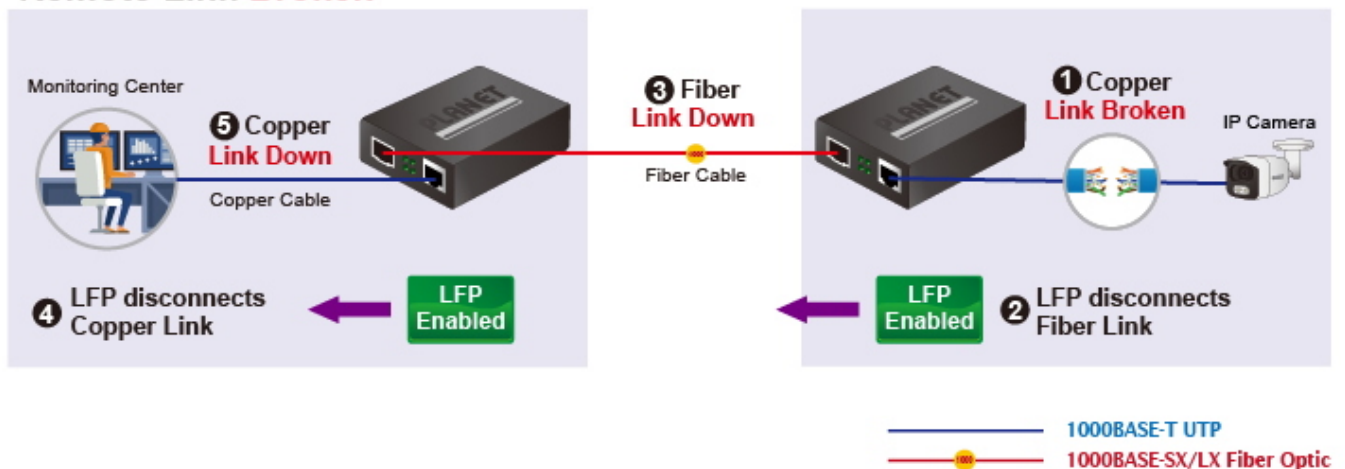

Konvertor pro přechod mezi optickým a metalickým spojem pro Gigabitový Ethernet. Nutné zakoupit kompatibilní miniGBIC optický modul.

GT-915A nabízí automatické MDI/MDI-X na portu TP a integrovanou funkci Link Fault Pass-through (LFP). Funkce LFP zahrnuje funkce Link Loss Carry Forward (LLCF) a Link Loss Return (LLR), které mohou okamžitě upozornit správce na problém linkového média a poskytnout efektivní řešení pro monitorování sítě.

Možný monitoring mobilní aplikací [CloudViewer](#).

Podporuje univerzální systém správy sítě **UNI-NMS** pro vzdálenou administraci/management.

ZÁKLADNÍ SPECIFIKACE

Fyzické vlastnosti:

Porty: 1x RJ-45 10/100/1000 Base-T, 1x SFP 100/1000 Base-X (SX/LX)

Podpora přenosu: JumboFrame 16K

Provedení: vnitřní

Napájení: externí napájecí adaptér DC 5 V (2 A), celkový příkon do 3,4 W

Ochrana: ESD ochrana do 6 kV DC

Provozní teplota: 0 až +50 °C

Rozměry: 94 x 70 x 26 mm

Hmotnost: 201 g

Lze instalovat do šasi: MC-700, MC-1500, MC-1500R, MC-1500R48

Remote Link Normal

Remote Link Broken

GT-915A

Optional installation method

* The above pictures are for illustration only.

 [Datasheet](#)