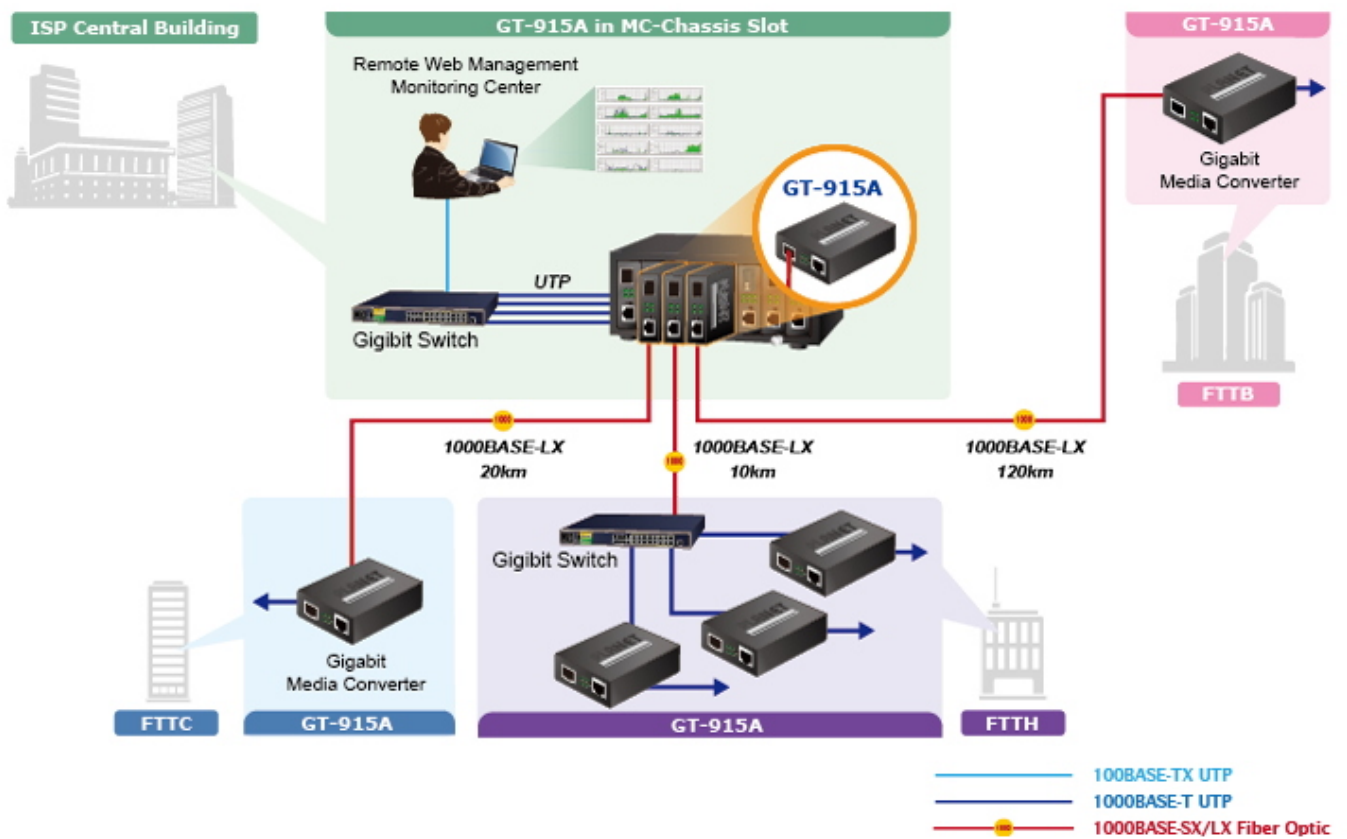

Záruka:

26 měs.

Stav:

Nové zboží

Popis

PLANET GT-915A

Konvertor **Ethernet RJ-45 10/100/1000 Base-T na optiku miniGBIC (SFP 100/1000 Base-X)**. Převádí metalický Ethernet na optický Gigabitový Ethernet přes vložený modul konvertoru miniGBIC (SFP).

Konvertor pro přechod mezi optickým a metalickým spojem pro Gigabitový Ethernet. Nutné zakoupit kompatibilní miniGBIC optický modul.

GT-915A nabízí automatické MDI/MDI-X na portu TP a integrovanou funkci Link Fault Pass-through (LFP). Funkce LFP zahrnuje funkce Link Loss Carry Forward (LLCF) a Link Loss Return (LLR), které mohou okamžitě upozornit správce na problém linkového média a poskytnout efektivní řešení pro monitorování sítě.

Možný monitoring mobilní aplikací [CloudViewer](#).

Podporuje univerzální systém správy sítě **UNI-NMS** pro vzdálenou administraci/management.

ZÁKLADNÍ SPECIFIKACE

Fyzické vlastnosti:

Porty: 1x RJ-45 10/100/1000 Base-T, 1x SFP 100/1000 Base-X (SX/LX)

Hmotnost: 201 g

Lze instalovat do šasi: MC-700, MC-1500, MC-1500R, MC-1500R48

Remote Link Normal

Remote Link Broken

GT-915A

Optional installation method

* The above pictures are for illustration only.

 [Datasheet](#)