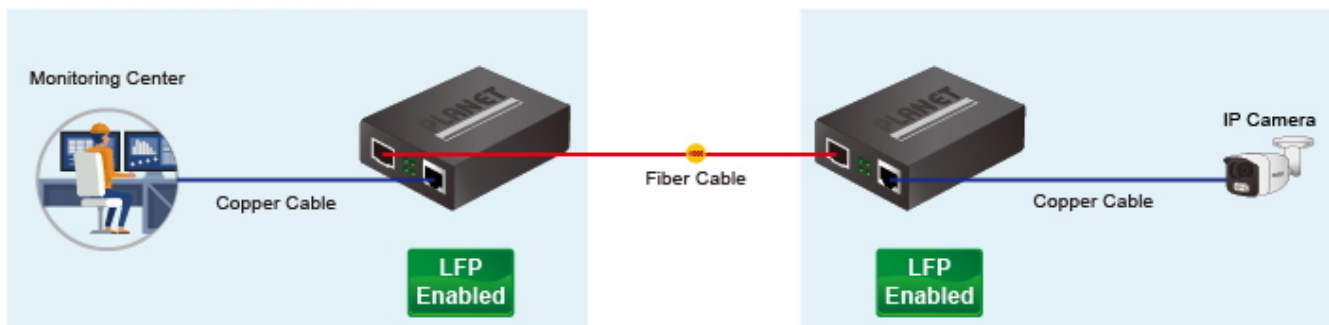

Možný monitoring mobilní aplikací [CloudViewer](#).

Podporuje univerzální systém správy sítě **UNI-NMS** pro vzdálenou administraci/management.

ZÁKLADNÍ SPECIFIKACE

Fyzické vlastnosti:

Porty: 1x RJ-45 10/100/1000 Base-T, 1x SFP 100/1000 Base-X (SX/LX)

Hmotnost: 201 g

Lze instalovat do šasi: MC-700, MC-1500, MC-1500R, MC-1500R48

Remote Link Normal

Remote Link Broken

GT-915A

Optional installation method

* The above pictures are for illustration only.

 [Datasheet](#)