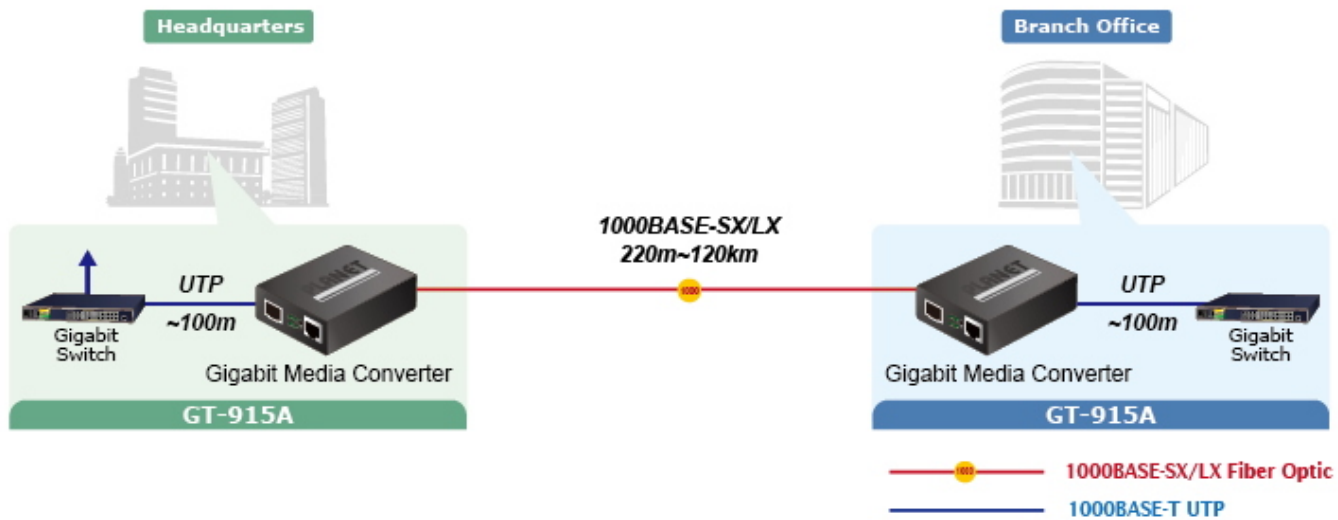

Záruka:

26 měs.

Stav:

Nové zboží

Popis

PLANET GT-915A

Konvertor **Ethernet RJ-45 10/100/1000 Base-T na optiku miniGBIC (SFP 100/1000 Base-X)**. Převádí metalický Ethernet na optický Gigabitový Ethernet přes vložený modul konvertoru miniGBIC (SFP).

Konvertor pro přechod mezi optickým a metalickým spojem pro Gigabitový Ethernet. Nutné zakoupit kompatibilní miniGBIC optický modul.

GT-915A nabízí automatické MDI/MDI-X na portu TP a integrovanou funkci Link Fault Pass-through (LFP). Funkce LFP zahrnuje funkce Link Loss Carry Forward (LLCF) a Link Loss Return (LLR), které mohou okamžitě upozornit správce na problém linkového média a poskytnout efektivní řešení pro monitorování sítě.

Možný monitoring mobilní aplikací [CloudViewer](#).

Podporuje univerzální systém správy sítě **UNI-NMS** pro vzdálenou administraci/management.

ZÁKLADNÍ SPECIFIKACE

Fyzické vlastnosti:

Porty: 1x RJ-45 10/100/1000 Base-T, 1x SFP 100/1000 Base-X (SX/LX)

Hmotnost: 201 g

Lze instalovat do šasi: MC-700, MC-1500, MC-1500R, MC-1500R48

Remote Link Normal

Remote Link Broken

GT-915A

Optional installation method

* The above pictures are for illustration only.

 [Datasheet](#)