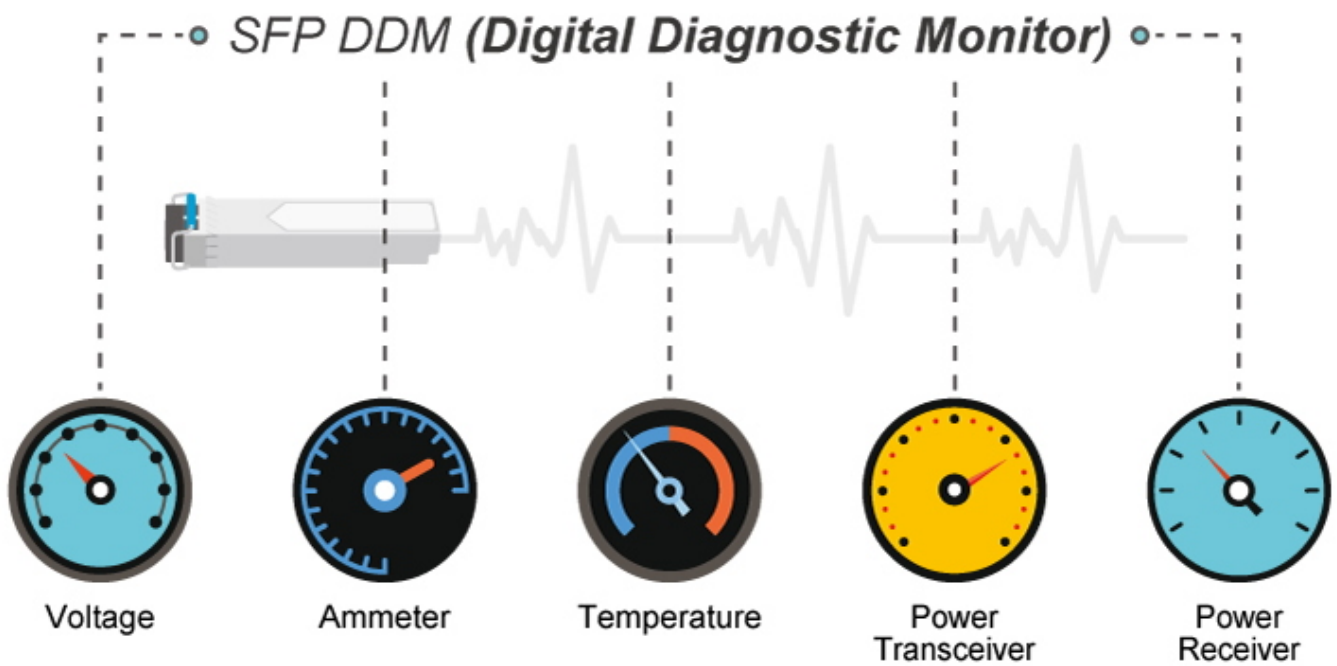

Možný monitoring mobilní aplikací [CloudViewer](#).

Podporuje univerzální systém správy sítě **UNI-NMS** pro vzdálenou administraci/management.

ZÁKLADNÍ SPECIFIKACE

Fyzické vlastnosti:

Porty: 1x RJ-45 10/100/1000 Base-T, 1x SFP 100/1000 Base-X (SX/LX)

Hmotnost: 201 g

Lze instalovat do šasi: MC-700, MC-1500, MC-1500R, MC-1500R48

Remote Link Normal

Remote Link Broken

GT-915A

Optional installation method

* The above pictures are for illustration only.

 [Datasheet](#)