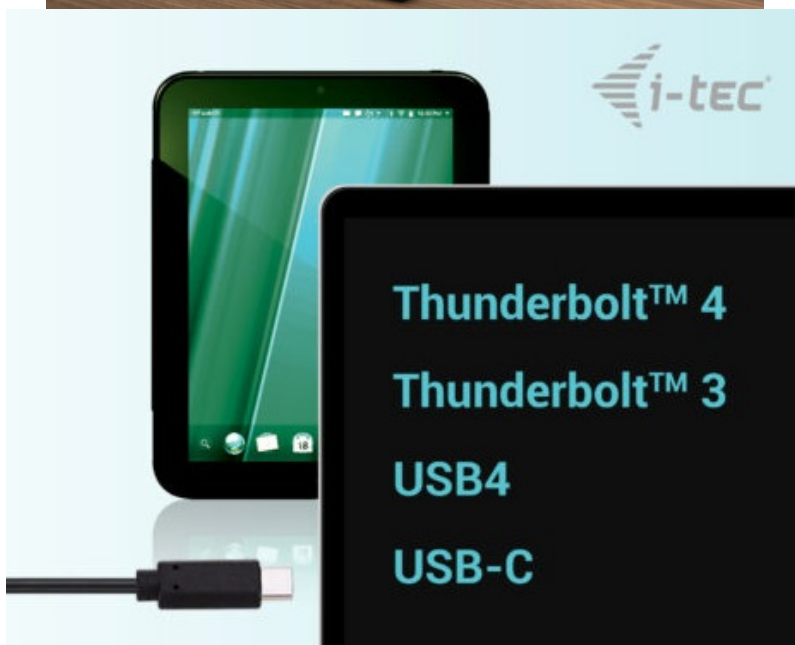

I-TEC USB-C TRIPLE 4K DOCK PRO 100W

Cena celkem:	3 122 Kč (bez DPH: 2 580 Kč)
Kód zboží:	DOCTEC0073
Part No.:	C31TRIPLE4KDOCKPDPRO
Záruka:	24 měs.
Stav:	Nové zboží

Popis

I-TEC USB-C Triple 4K Dock Pro - nálož konektorů v malém provedení

Profesionální dokovací stanice I-TEC USB-C Triple 4K Dock Pro kompaktních rozměrů, která je kompatibilní se všemi **moderními notebooky i tablety** s rozhraním USB-C a nabízí celou řadu dalších portů pro připojení periferních zařízení, a to včetně **4K monitorů**. Je tak vhodná **pro grafiky, tvůrce obsahu a další profesionály** napříč obory. **GLAN Ethernet** podporuje vysokorychlostní síť a poskytuje tak ultra rychlé připojení k internetu i přenos dat.

I-TEC USB-C Triple 4K Dock Pro 100 W

Dokovací stanice v kompaktním provedení nabízí velké množství praktických portů. K počítači či notebooku se připojuje pomocí **USB-C portu s podporou Thunderbolt 3/4 a USB4**. Je tak schopná na podporovaných zařízeních přenášet i napájení **až 100 W**. Vysokorychlostní přístup k internetu lze realizovat skrze přítomný **RJ-45** port. K dokovací stanici lze připojit také až tři monitory s rozlišením **4K UHD** při 30 Hz skrze rozhraní **HDMI** a **DisplayPort**. V případě zapojení pouze jednoho monitoru pak nabízí rozlišení až **5K při 60 Hz**. Počítačové hráči jistě ocení podporu vysoké obnovovací frekvence **až 360 Hz** (1x Full HD monitor). Pro připojení periférií jsou přítomny **tři USB 3.0 porty**, dva USB 2.0 porty a dva konektory USB-C. Stanici lze nainstalovat i dozadu za monitor díky **VESA** držáku (není součástí). Potěší také **slot pro bezpečnostní zámek** a vypínač dokovací stanice pro maximální úsporu elektrické energie.