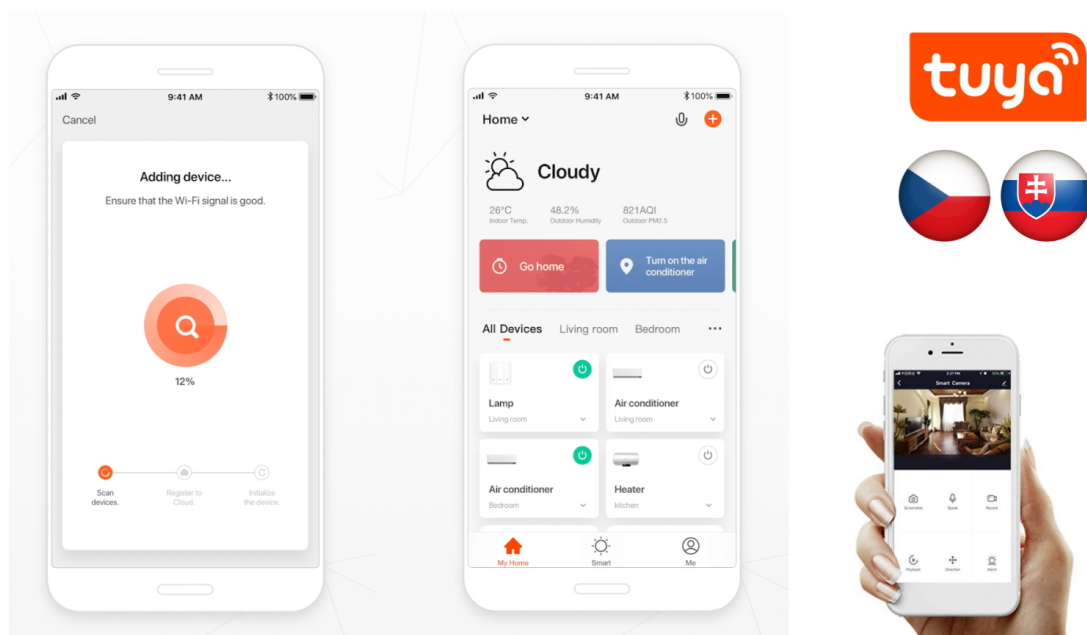

(bez DPH: 4 131 Kč)

Kód zboží: DAZIMM1028

Part No.: 07732C

Záruka: 24 měs.

Stav: Nové zboží

Popis

IMMAX NEO Smart termostatická hlavice 4 ks + MULTI BRIDGE PRO v3

Programovatelná termostatická hlavice na radiátory umožňuje **komfortní řízení topení s úsporou energie** odkudkoliv na světě pomocí mobilní aplikace **IMMAX NEO PRO** na platformě TUYA. K dispozici je samozřejmě také možnost lokálního ovládání tlačítky na těle hlavice. Termostat nabízí týdenní program, s možností volby mezi 5+2, 6+1 a 7 dnů x 6 režimů teploty a času, speciální funkce typu **prázdninový režim či funkce otevřeného okna** a také funkci zámku, která omezuje ovládání přímo z hlavice (vhodné jako dětský zámek nebo do pronajímaných nemovitostí). Naprogramované časové funkce jsou uloženy v hlavici a **fungují i při výpadku internetu**.

Smart Bridge Pro v3 je srdcem chytrého systému Immax NEO, komunikuje přes technologii **Wi-Fi 2,4 GHz** a protokol **ZigBee 3.0**. Zařízení je navrženo, aby zvládlo **propojit všechna chytrá zařízení** do jednoho ovladatelného celku. Můžete tak ovládat všechny dostupné funkce vašeho chytrého osvětlení, bezpečnostních prvků, kamer a dalších. Funkce **zabezpečovací logiky** vytváří z vašeho domova neprostupnou pevnost.

Sada obsahuje 4x termostatickou hlavici a 1x SMART MULTI BRIDGE PRO v3.

Upozornění:

Všechna Zigbee zařízení potřebují pro ovládání NEO BRIDGE PRO Smart Zigbee 3.0 v3.

Termostatická hlavice neovládá kotel.

ZÁKLADNÍ SPECIFIKACE