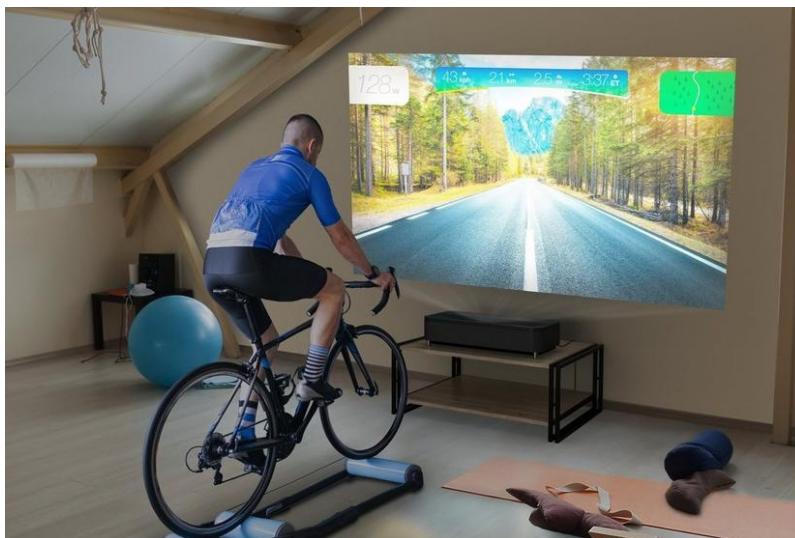

24 měsíců/36 měs./3000h

lampa

Stav:

Nové zboží

Popis

Epson EH-LS800B - 4K projektor s Android TV

Laserový TV projektor Epson EH-LS800B vám umožní sledovat obsah na velké ploše ve **4K UHD rozlišení** na **ultra krátkou projekční vzdálenost**. Objevte nové možnosti sledování se systémem **Android TV** a na klasickou televizní obrazovku si už ani nevzpomenete. **Technologie Android TV** vám zprostředkuje množství filmových trháků a multimédií z **Google Play, Amazon Prime Video, YouTube** a dalších aplikací.

Projektor **Epson EH-LS800B** umožňuje promítání již ze vzdálenosti 2.3 cm od stěny na ploše 80 palců. Vzdálenost si můžete upravit dle svých požadavků nebo proporcí místnosti, abyste dosáhli ideálního domácího kina a promítací plochy až 150 palců. Uplatní se nejenom při sledování filmů, ale také třeba hraní her. Díky novému **hernímu režimu** se vyznačuje nízkou prodlevou a umožní komfortní gaming. **Vysoká svítivost 4000 ANSI lumenů** podporuje optimální jas, dobrou viditelnost a čitelnost i v běžně osvětleném interiéru.

kontrastního poměru. Tento projektor dokáže vytvořit promítací **plochu o úhlopříčce 80 až 150"** a díky technologii **3LCD** potlačuje efekt duhy ve scénách s rychlým pohybem. Díky funkcím posunu objektivu, digitálního zoomu a korekci lichoběžníkového zkreslení můžete mít obraz přesně tam, kde potřebujete. Funkce interpolace snímků pak zajišťuje ostřejší obraz v rychle se pohybujících scénách. Prostřednictvím funkce **Android TV** můžete snadno přehrávat obsah například z **YouTube, Amazon Prime Video** a mnoha dalších služeb. Projektor podporuje také technologii **Chromecast**, pro bezdrátové sdílení obsahu z telefonu nebo počítače. Zvukový systém **Yamaha**, poskytující dynamický prostorový zvuk, se skládá ze **dvou reproduktorů a subwooferu** o celkovém výkonu **20 W**.