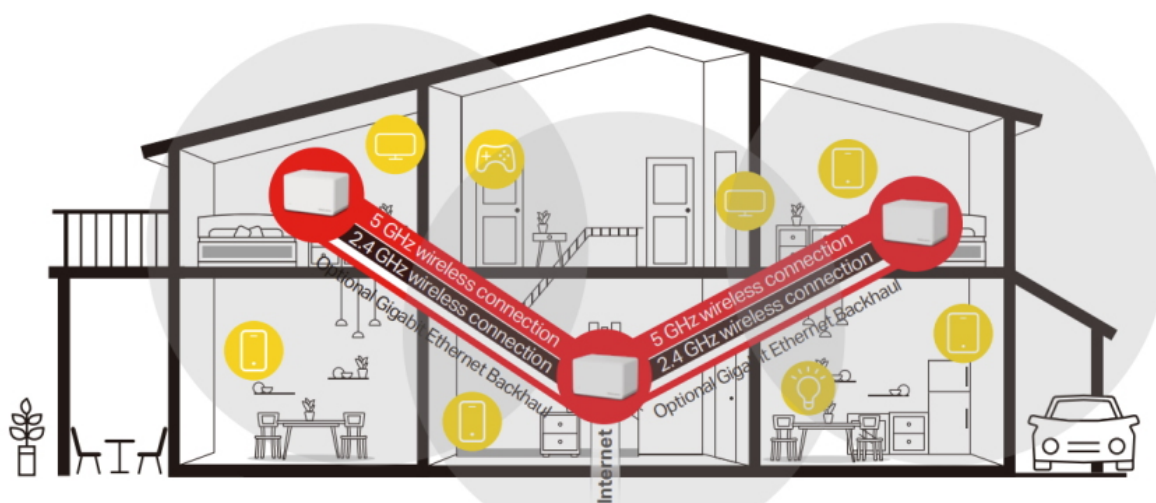

36 měs.

Stav:

Nové zboží

Popis**Mercusys Halo H70X 3 ks****Mesh systém AX1800 s Wi-Fi 6 pro celoplošné pokrytí domácnosti.**

Halo funguje jako unifikovaný systém, který poskytuje **dostatečné pokrytí signálem Wi-Fi** v každé části vašeho domova. Mercusys Mesh Technology poskytuje neuvěřitelně **rychlý a stabilní zážitek** z připojení. Zařízení se automaticky připojí k vysílači s nejsilnějším signálem a s nejvyšší kapacitou. Už **žádné čekání** při načítání a ukládání do mezipaměti při pohybu v domácnosti!

- **Dvoupásmové Wi-Fi 6 připojení s rychlostí až 1800 Mbit/s** - 1201 Mbit/s v pásmu 5 GHz + 574 Mbit/s v pásmu 2,4 GHz.
- **Plynulé přepínání mezi připojenými zařízeními v jedné síti** - Jednotky Halo vzájemně spolupracují a „předávají“ si připojené zařízení mezi sebou, jak se pohybujete po domě. Přitom používají jednu Wi-Fi síť se stejným názvem a heslem.
- **Pokrytí celé domácnosti** - Pokrytí prostoru až 550 m² vysokorychlostní sítí Wi-Fi, která eliminuje mrtvé zóny Wi-Fi pokrytí ve vaší domácnosti.
- **Připojení více než 150 zařízení** - Rychlé a spolehlivé připojení pro více než 150 zařízení.
- **Snadná správa domácí sítě** - Aplikace MERCUSYS umožňuje rychlé nastavení a správu Wi-Fi sítě. Můžete také spravovat čas a obsah, který vaše děti tráví, respektive sledují na internetu.
- **Plně gigabitové porty** - 3 gigabitové porty u každé jednotky Halo zajišťují bleskurychlé kabelové připojení.

Dvoupásmová Wi-Fi 6 síť s rychlostí až 1800 Mbit/s

Vyzbrojena technologií Wi-Fi 6 jednotka Halo H70X zlepšuje prakticky každý aspekt vaší sítě: rychlost, efektivitu i kapacitu.

4x delší OFDM symbol

Poskytuje větší pokrytí a o 11 % vyšší rychlosti.