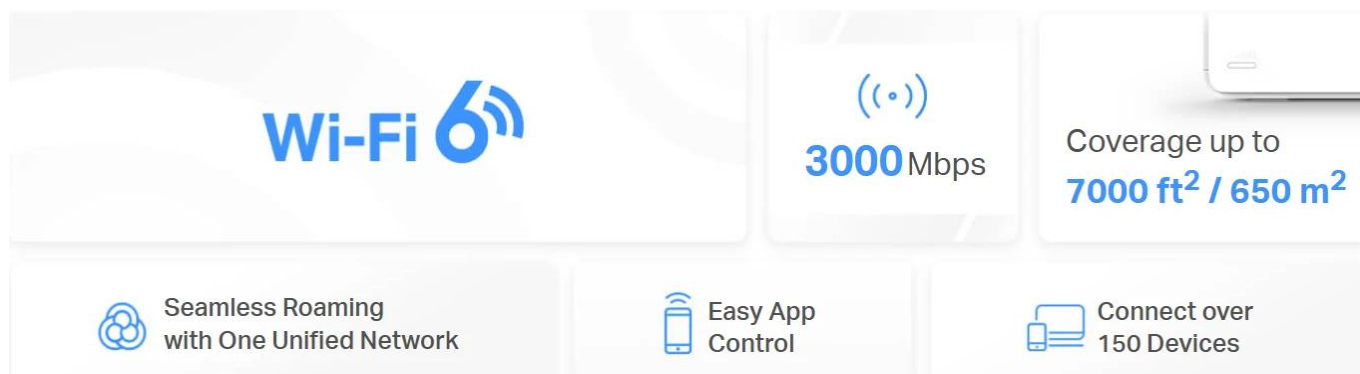

### Mercusys Halo H80X 3 ks - Mesh systém AX3000 s Wi-Fi 6 pro celoplošné pokrytí

- **Dvoupásmové Wi-Fi 6 připojení s rychlostí až 3 000 Mb/s** - 2 402 Mb/s v pásmu 5 GHz + 574 Mb/s v pásmu 2,4 GHz
- **Plynulé přepínání mezi připojenými zařízeními v jedné síti** - Jednotky Halo vzájemně spolupracují a "předávají" si připojené zařízení mezi sebou, jak se pohybujete po domě
- **Pokrytí celé domácnosti** - Pokrytí prostoru až 650 m2 vysokorychlostní sítě Wi-Fi, která eliminuje mrtvé zóny Wi-Fi pokrytí
- **Připojení více než 150 zařízení** - Rychlé a spolehlivé připojení pro více než 150 zařízení současně
- **Snadná správa domácí sítě** - Aplikace MERCUSYS umožňuje rychlé nastavení a správu Wi-Fi sítě včetně rodičovské kontroly
- **Plně gigabitové porty** - 3 gigabitové porty u každé jednotky Halo zajišťují bleskurychlé kabelové připojení