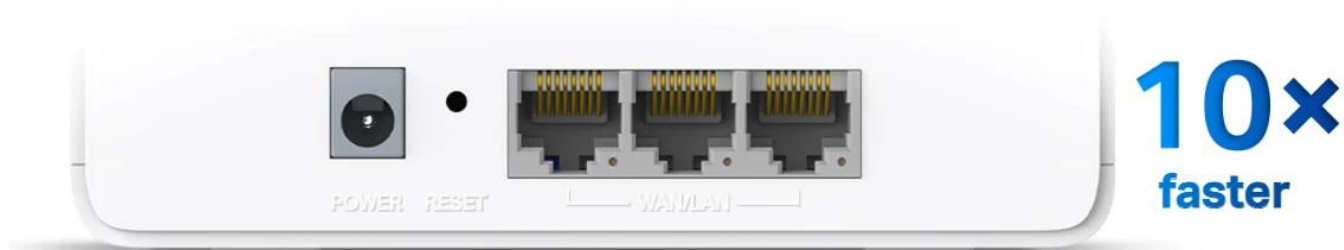

Plně gigabitové porty + automatická detekce sítě WAN/LAN

S funkcí automatické detekce sítě WAN/LAN není nutné rozlišovat mezi porty WAN/LAN. Nemusíte proto řešit zdouhavé a složité nastavování a můžete přejít rovnou k zapojení jednotky Halo H80X a ihned začít využívat bleskurychlé přenosy dat do kabelem připojených zařízení. Díky plně gigabitovým portům dosáhnou vaše zařízení rychlostí až 10× vyšších než u standardních ethernetových připojení.