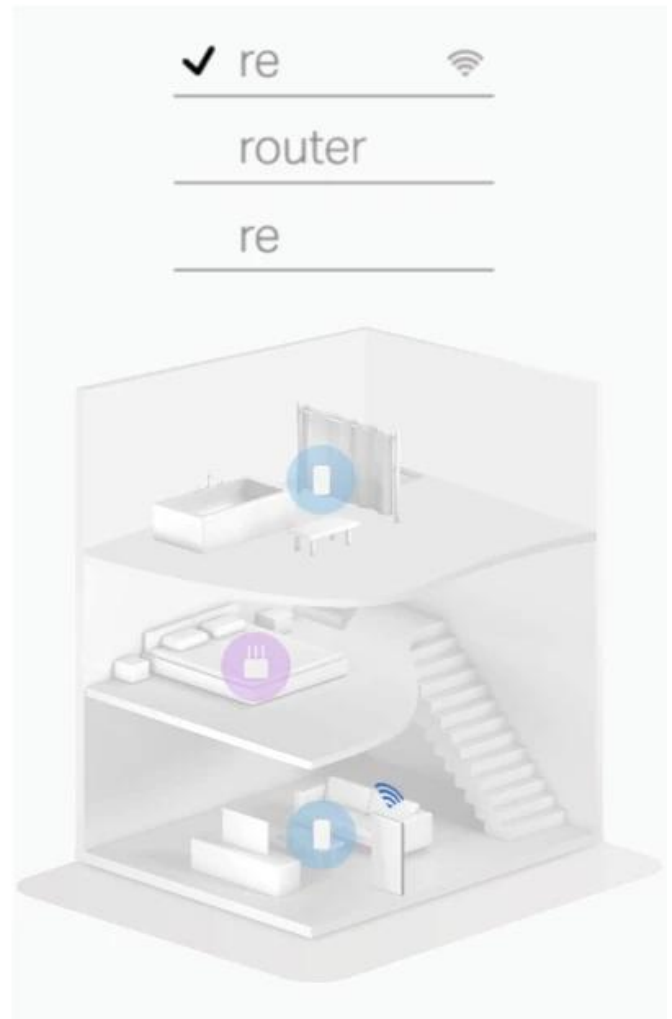

S aplikací MERCUSYS nastavíte vše potřebné v několika krocích

Nemusíte být technický znalec ani číst složité návody, stačí postupovat podle pokynů v aplikaci. Vytvořte síť Mesh za několik minut.

Jednoduché nastavení ve 3 krocích:

1. Najděte v krabici jednotku Halo, napájecí kabel a Ethernet kabel
2. Zapojte vaše zařízení
3. Sledujte pokyny v aplikaci MERCUSYS

- **Kontrola stavu připojených zařízení** - Přehled všech připojených zařízení
- **Technologie řízení síťového provozu QoS** - Upřednostnění důležitých zařízení
- **Síť pro hosty** - Oddělená síť pro návštěvy
- **Upozornění na připojení nového zařízení** - Bezpečnostní notifikace
- **Měsíční přehledy** - Statistiky využití sítě