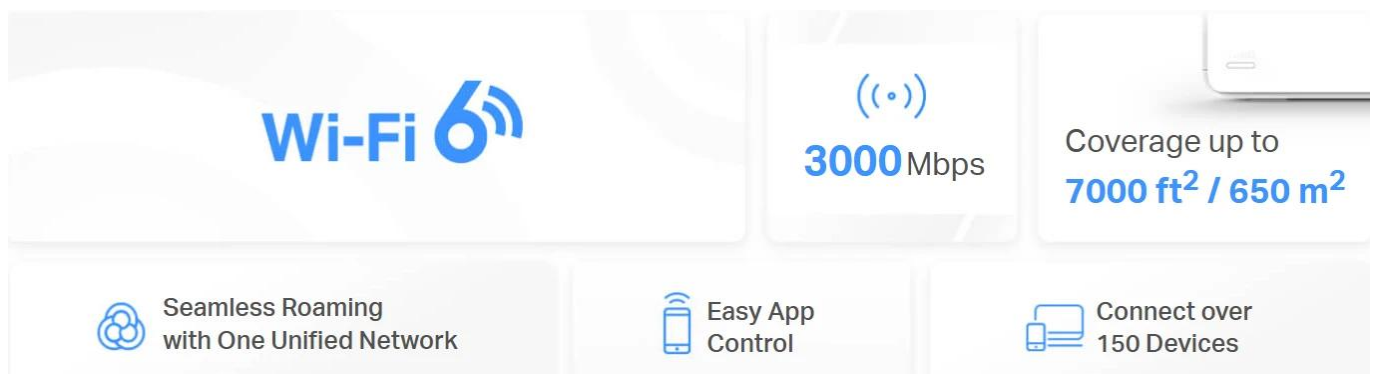

- **Dvoupásmové Wi-Fi 6 připojení s rychlostí až 3000 Mb/s** - 2402 Mb/s v pásmu 5 GHz + 574 Mb/s v pásmu 2,4 GHz
- **Plynulé přepínání mezi připojenými zařízeními v jedné síti** - Jednotky Halo vzájemně spolupracují a "předávají" si připojené zařízení mezi sebou, jak se pohybujete po domě
- **Pokrytí celé domácnosti** - Pokrytí prostoru až 460 m² vysokorychlostní sítě Wi-Fi, která eliminuje mrtvé zóny Wi-Fi pokrytí
- **Připojení více než 150 zařízení** - Rychlé a spolehlivé připojení pro více než 150 zařízení
- **Snadná správa domácí sítě** - Aplikace MERCUSYS umožňuje rychlé nastavení a správu Wi-Fi sítě včetně rodičovské kontroly
- **Plně gigabitové porty** - 3 gigabitové porty u každé jednotky Halo zajišťují bleskurychlé kabelové připojení