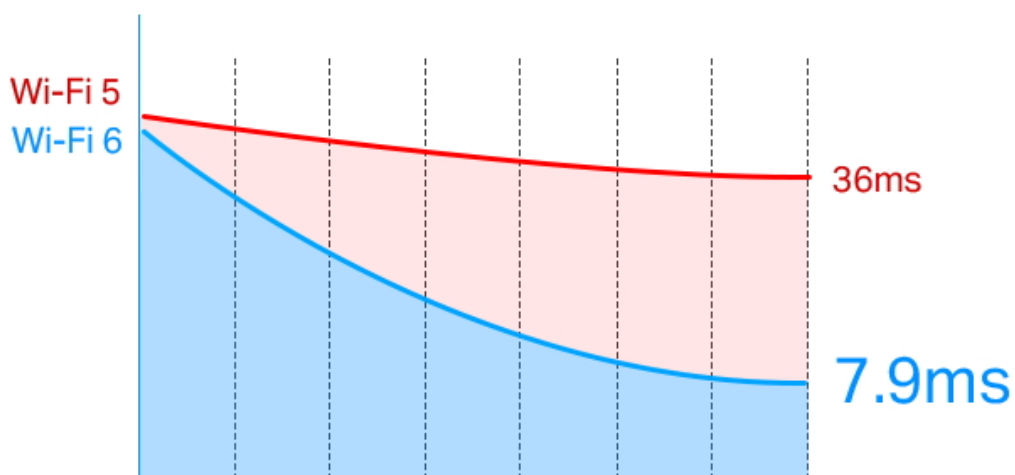

Budte o krok napřed

Technologie 1024-QAM a šířka pásma 160 MHz poskytují rychlejší, plynulejší Wi-Fi připojení, které plně odemyká potenciál vašeho Wi-Fi 6 routeru.

Okamžitá odezva

Revoluční technologie OFDMA snižuje latenci až o 75 %. Dopřejte si hraní her v reálném čase nebo fantastické zážitky ve světě virtuální reality s ultra rychlou odezvou.