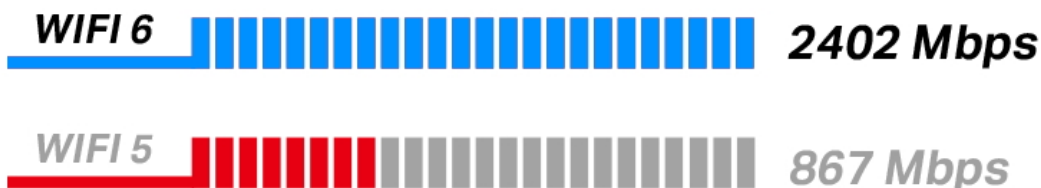

36 měs.

Stav:

Nové zboží

Popis

TP-Link Archer TX55E

Adaptér AX3000 Wi-Fi 6 Bluetooth 5.2 PCIe

Duální bezdrátová karta do PCIe slotu s přenosovou rychlostí **až 2402 Mb/s (5 GHz) + 574 Mb/s (2,4 GHz)**. Je plně kompatibilní se všemi bezdrátovými produkty standardů **802.11a/b/g/n/ac/ax**. Karta podporuje **Bluetooth 5.2** přenos a je dodávána se 2 externími anténami, které lze v případě potřeby vyměnit za jiné s větším ziskem. Bezdrátová komunikace je chráněná šifrováním **64/128 bit WEP, WPA/WAP2/WPA3, WPA-PSK/WPA2-PSK a 802.1x**, aby vaše data zůstala zabezpečena.

- **Bezkonkurenční rychlost Wi-Fi 6** - Překonává gigabitovou bariéru rychlostí až 2402 Mb/s (5 GHz) + 574 Mb/s (2,4 GHz).
- **Plynulejší uživatelský zážitek** - O 75 % nižší latence zajišťuje hraní her s ultra rychlou odezvou, nepřerušované videochatování a plynulé živé streamování.
- **Spolehlivá připojení** - Čipová sada Intel Wi-Fi 6 poskytuje rychlejší a čistější Wi-Fi připojení, které plně odemyká možnosti vašeho Wi-Fi 6 routeru.
- **Širší pokrytí signálem** - Připojte se k Wi-Fi síti na více místech v domě díky dvěma anténám s vysokým ziskem, které zaručují větší pokrytí a zvýšenou stabilitu.
- **Bluetooth 5.2** - Nejnovější technologie Bluetooth dosahuje vyšších rychlostí a většího pokrytí než předchozí verze.
- **Vylepšené zabezpečení** - Nejnovější vylepšený standard zabezpečení WPA3 poskytuje zvýšenou ochranu osobních hesel.
- **Perfektní zpracování** - Speciální chladič a zlacení zajišťují vyšší stabilitu a spolehlivost i na velmi teplých místech.
- **Zpětná kompatibilita** - Plná podpora zařízeními standardu 802.11ac/a/b/g/n.