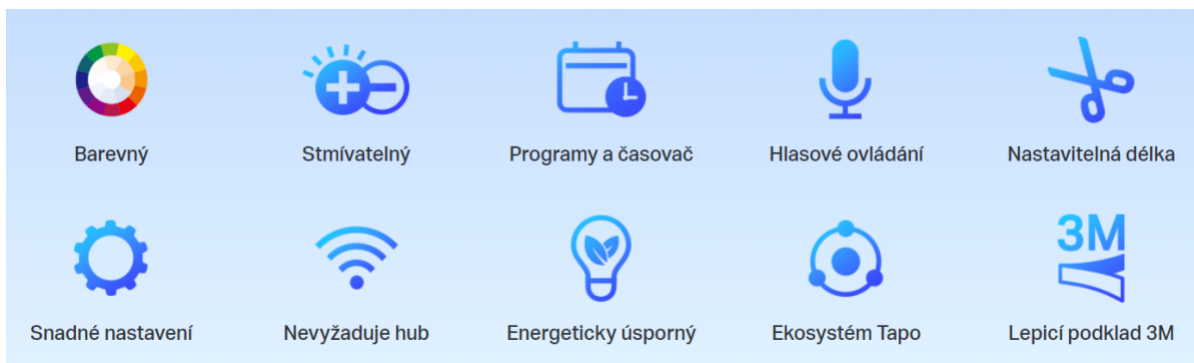

### TP-Link Tapo L900-10

**Smart Wi-Fi stmívatelný LED pásek** s podporou hlasového ovládní **Amazon Alexa nebo Google Assistant**. Barvu, jas či teplotu světla lze měnit podle vkusu i nálady pomocí aplikace **Tapo**, která je k dispozici pro operační systémy **Android** nebo **iOS**. Pro snadnou instalaci je pásek vybaven předinstalovanou oboustrannou lepicí páskou.

- Použití s chytrým asistentem, rozbočovačem nebo mobilní aplikací
- Hlasové ovládní - Amazon Alexa nebo Google Assistant
- Flexibilní instalace - možnost zkrácení na libovolnou délku + 3M lepicí páska na zadní straně
- Snadné nastavení + podpora automatizace (plán, časovač, režim nepřítomnosti)
- Synchronizace osvětlení s frekvencí a rytmem hudby