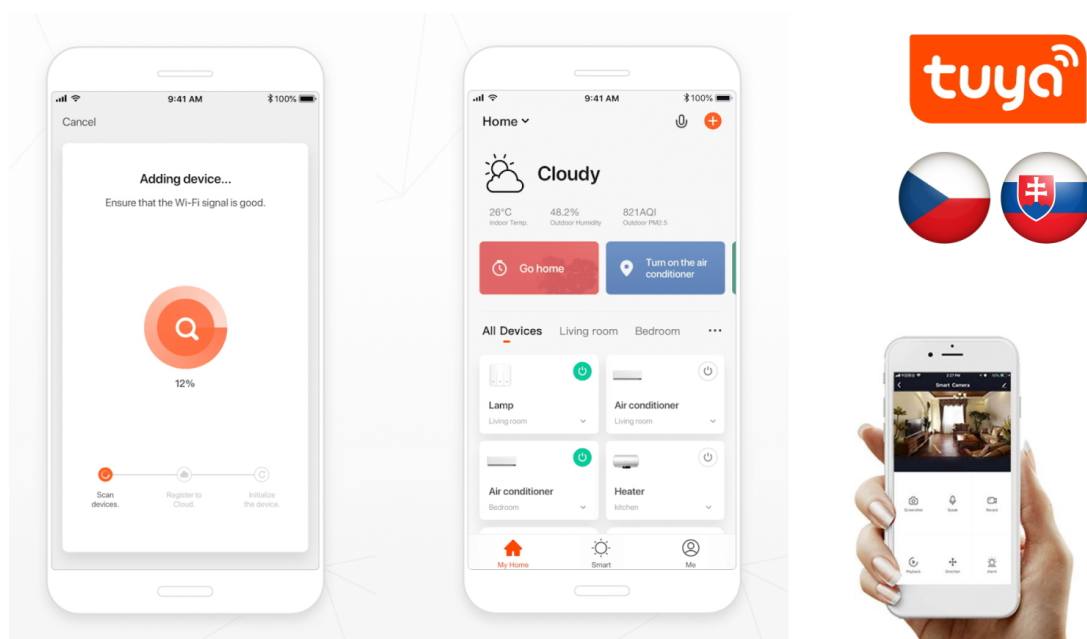

IMMAX NEO SMART MAGNETICKÝ SENZOR NA DVEŘE/OKNA

Cena celkem:

349 Kč

(bez DPH: 288 Kč)

Kód zboží:

DAZIMM1026

Part No.:

07518L

Záruka:

24 měs.

Stav:

Nové zboží

Popis

IMMAX Neo Smart magnetický senzor na dveře/okna

Magnetické čidlo na okna a dveře vás upozorní na jejich otevření. V případě narušení je odesláno oznámení do chytrého telefonu či tabletu, ať už jste doma nebo na cestách. Díky aplikaci Immax NEO můžete čidlo snadno nastavit a spravovat. Napájení je realizováno jednou **CR2032** baterií, která při 10 aktivacích denně vydrží až 2 roky.

POZOR

Toto není Wi-Fi senzor, vyžaduje Immax NEO BRIDGE PRO Smart Zigbee 3.0 (07117-2), popřípadě jiný hub/bridge/gateway na platformě TUYA, který komunikuje pomocí standardu ZigBee 3.0.

ZÁKLADNÍ SPECIFIKACE

Protokol: Zigbee 3.0

Bezdrátový dosah: 30 m v otevřeném prostoru

Napájení: baterie 3 V CR2032

Rozměry: 54 x 24 x 12 mm/ 34 x 12 x 10 mm

Barva: bílá

TuyaSmart: