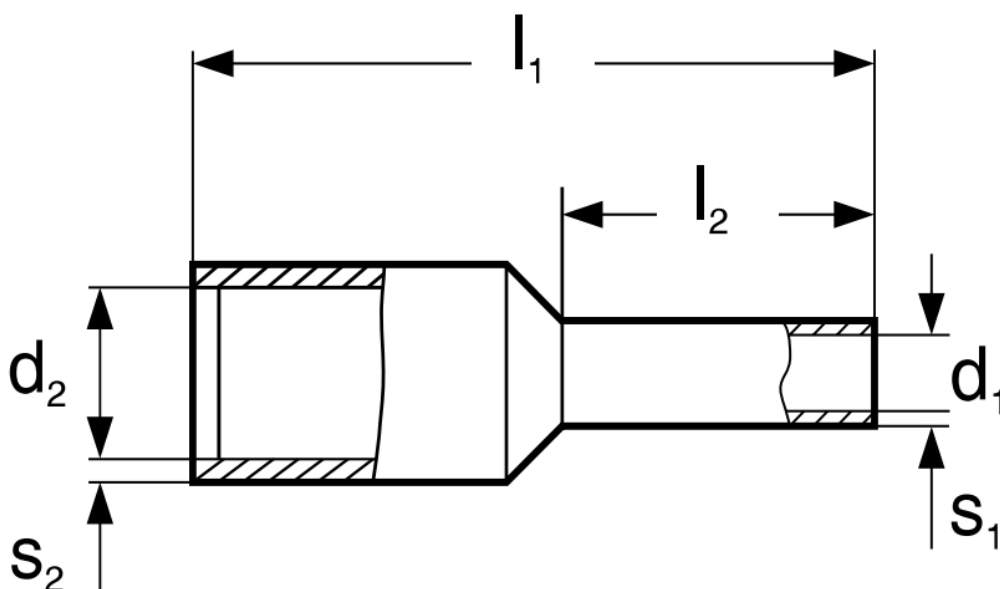

26 měs.

Stav:

Nové zboží

Popis

Xtend Solarmi instalační dutinka 6 mm²

Lisovací dutinka **DI 6-12** s izolací, dle DIN 46228 pro Cu laněné vodiče (nelze použít pro plně vodiče).

ZÁKLADNÍ SPECIFIKACE

Jmenovitý průřez: 6 mm²

Délka pouzdra: 12 mm

Izolační materiál: polypropylen

Materiál: měď

Povrch: cínovaný

Barva: černá

Označení	Průřez vodiče v mm ²	Rozměry v mm					
		l ₁	l ₂	d ₁	d ₂	s ₁	s ₂
DI 4-10	4	17,0	10,0	2,8	4,8	0,20	0,30
DI 4-12		20,0	12,0	2,8	4,8	0,20	0,30
DI 4-18		26,0	18,0	2,8	4,8	0,20	0,30
DI 6-12	6	20,0	12,0	3,5	6,3	0,20	0,30
DI 6-18		26,0	18,0	3,5	6,3	0,20	0,30
DI 10-12	10	22,0	12,0	4,5	7,6	0,20	0,40
DI 10-18		28,0	18,0	4,5	7,6	0,20	0,40
DI 16-12	16	24,0	12,0	5,8	8,8	0,20	0,40
DI 16-18		28,0	18,0	5,8	8,8	0,20	0,40