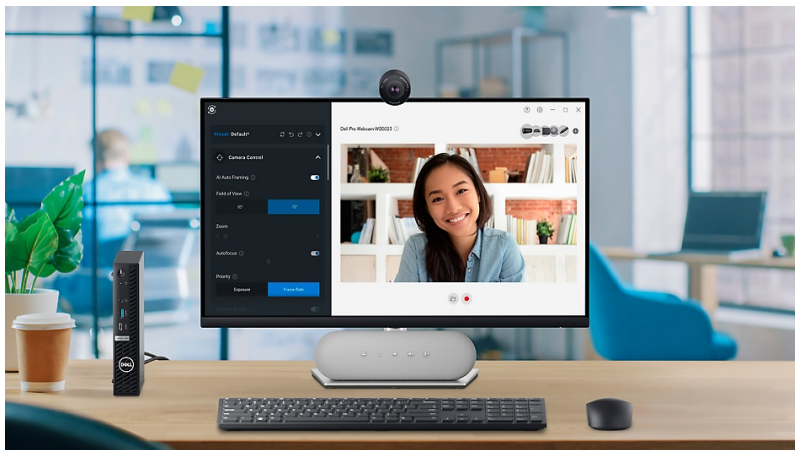

36 měsíců záruka On-Site-Exchange

Stav:

Nové zboží

Popis

Dell WB5023 - webkamera pro špičkovou on-line komunikaci

Webová kamera Dell WB5023 pro profesionální on-line komunikaci ve vysokém rozlišení. **Snímač Sony STARVIS** disponuje **rozlišením 2K QHD** a postará se o jasný, čistý a živý obraz. Pokročilé algoritmy zajišťují perfektní zpracování obrazového signálu, díky čemuž produkuje věrné barvy a redukuje rozmazání pohybu či zrnění obrazu při slabém osvětlení.

Funkce detekce obličeje (FDAE) automaticky vyvažuje jas a další expozice obličeje pro vytvoření dokonalé kvality obrazu. Funkce **automatického rámování** vás udrží přesně ve vycentrovaném záběru.

K tomu vám dopomáhá také široké zorné pole, které zachytí nejenom vás, ale také dostatečný prostor na pozadí pro přirozenější záběry. Konstrukce s bezpečnostní krytkou zajistí rychle a jednoduše potřebné soukromí. Současně představuje praktický způsob, jak ochránit čočky před poškrábáním. **Flipový držák** podporuje snadné uchycení na monitor, případně jakoukoli vodorovnou plochu. **Webkameru Dell WB5023** poté jednoduše připojíte pomocí **USB** kabelu.

Dell WB5023

Kvalitní webová kamera s vestavěným **mikrofonem** nabízející **2K Quad HD** rozlišení s rychlostí 30 snímků za vteřinu či rozlišení **Full HD** s rychlostí 60 snímků za vteřinu. Pro ještě lepší obraz je vybavena **automatickým ostřením**, redukcí šumu, automatickým vyvážením bílé či funkcí **AI Auto-Framing**. Technologie **HDR** umožní zobrazení v živějších, realističtějších barvách i za slabého osvětlení. Potěší také široké **zorné pole 78°**, které zabírá více pozadí. Lze též vybrat užší 65°, které se zaměřuje více na vás. Samozřejmostí je LED dioda signalizující, zda je kamera v provozu. Přítomna je také magnetická **bezpečnostní krytka** pro zachování soukromí a ochranu čočky v době, kdy kameru nepoužíváte. Praktický flipový držák umožňuje snadné umístění kamery na monitor. Pro připojení k počítači slouží USB kabel.