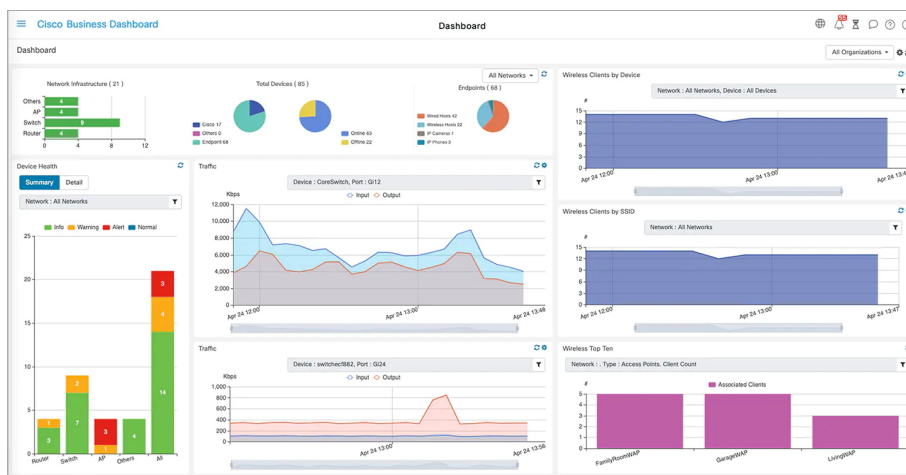

60 měs.

Stav:

Nové zboží

Popis

Cisco Business CBS220-24P-4G-EU

Spravovatelný PoE+ switch nabízející 24 portů GbE RJ-45, 4 sloty SFP pro uplink a napájecí PoE budget 195 W (24 portů). Přepínací kapacita switche je **56 Gbps** a rychlost směrování činí **41,66 Mpps**.

- Snadná konfigurace a správa
- Řešení Cisco Network Plug and Play
- Cisco Business Dashboard pro správu přepínačů, směrovačů a bezdrátových přístupových bodů
- Jednoduchá a intuitivní webová rozhraní
- Spolehlivost a výkon
- Quality of Service (QoS)
- Zabezpečení sítě + podpora aplikací pro zabezpečení sítě
- Rozsáhlé seznamy řízení přístupu (ACL)
- Bezpečnostní mechanismy
- Prevence útoků typu Denial-of-Service (DOS)
- Optimální energetická účinnost (IEEE 802.3az + Energy Detect)
- Napájení přes Ethernet (PoE 802.3af/at)

Řada Cisco Business 220 poskytuje funkce, které vám pomohou vytvořit síť podnikové třídy. Tyto funkce přinášejí řešení, které zjednodušuje provoz, zvyšuje dobu provozuschopnosti a zlepšuje spojení vaší firmy se zaměstnanci, zákazníky a dodavateli.