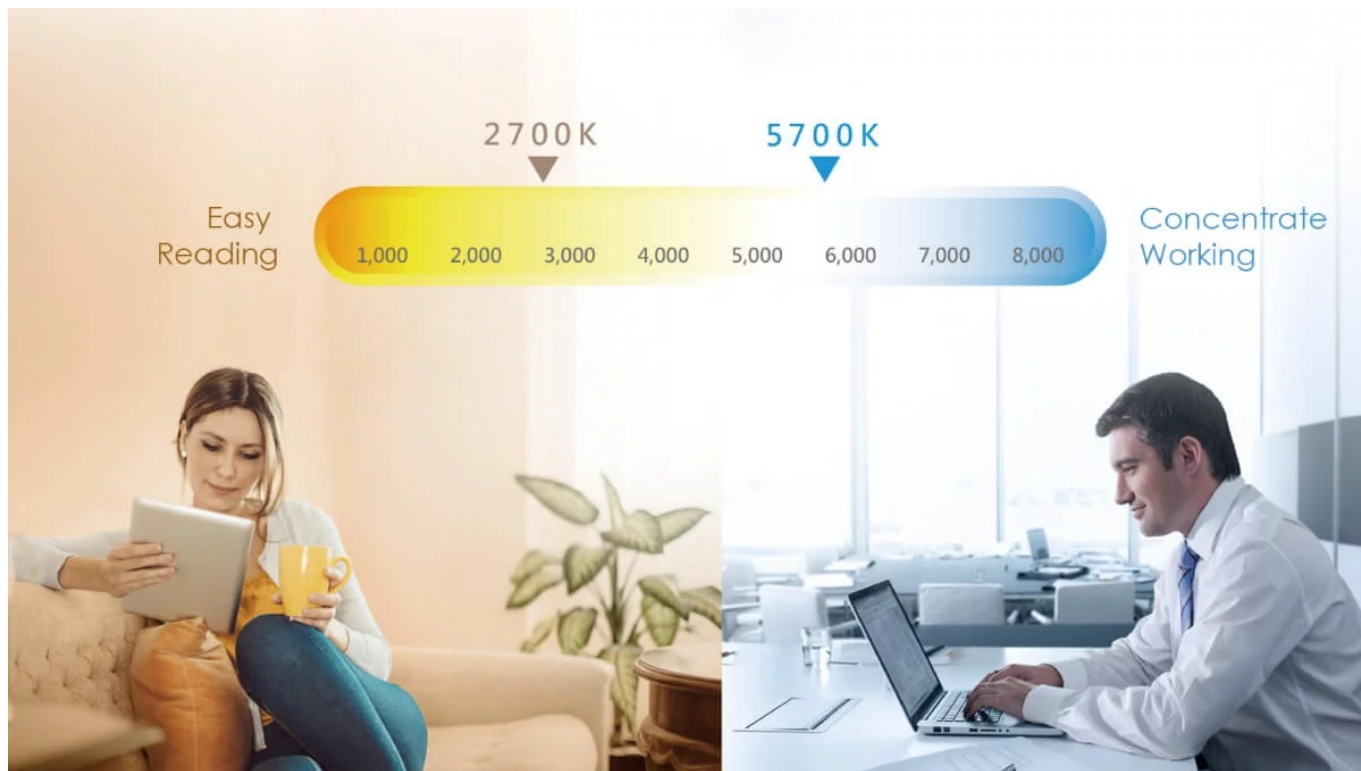

BenQ WiT

LED stolní lampička **s nastavitelným ramenem a otočným kloubem** umožňuje nasměrovat světlo přesně tam, kam potřebujete. Jedinečně **zakřivený tvar** lampy WiT je ztělesněním funkčnosti sloučující se s estetikou. Ve srovnání s tradičními lampami dodává **rovnoměrné světlo** v rozsahu až 90 cm. Pouhým otočením knoflíku si můžete **nastavit jas i barevnou teplotu** od teplé bílé až po studenou. Inteligentní **režim elektronického čtení**, v kombinaci se zabudovaným **snímačem okolního světla**, redukuje kontrastní oslnění a odlesky na obrazovkách.

ZÁKLADNÍ SPECIFIKACE

Příkon: 18 W

Svítivost: 900 lm

Barva světla: 2700-5700 K

Index podání barev: >80

Vstupní napětí: 100-240 V

Materiál: hliník, zinek, plast

Rozměry: 625 × 590 × 220 mm

Hmotnost: 4,7 kg

Barva: stříbrná-bílá