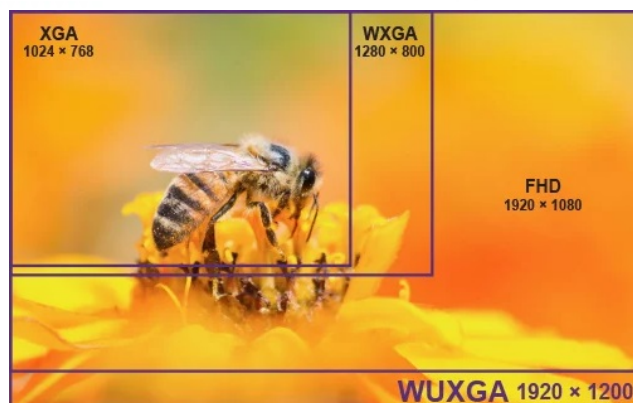

BENQ LU960

Cena celkem:

108 990 Kč
(bez DPH: 90 074 Kč)

Kód zboží:

PROA7337

Part No.:

9H.JN477.25E

Záruka:

36 měsíců/12 měs.lampa

Stav:

Nové zboží

Popis

Projektor BenQ LU960 - pro flexibilní promítání

Projektor BenQ LU960 s vysokým WUXGA rozlišením vám zprostředkuje ostrý obraz s důrazem na všechny přítomné detaily. Umožňuje komfortní promítání textů, tabulek, obrázků, a dokonce dynamických akcí. **Rychlý režim** projektoru BenQ zlepšuje odezvu a poskytuje obraz bez zpoždění a prodlev. **Svitivost 5500 ANSI lumenů** zajistí viditelnost textu i obrazu v rozmanitých světelných podmínkách.

HDBT™ Supported

Technologie DLP podpoří syté a zářivé barvy po velmi dlouhou dobu. Moderní konstrukce s **certifikací IP5X** ochrání projektor před vniknutím a usazováním prachu, takže citlivé optické komponenty jsou v optimálním bezpečí. **Funkce zoomu a posunu objektivu** zajistí potřebnou flexibilitu pro instalaci.