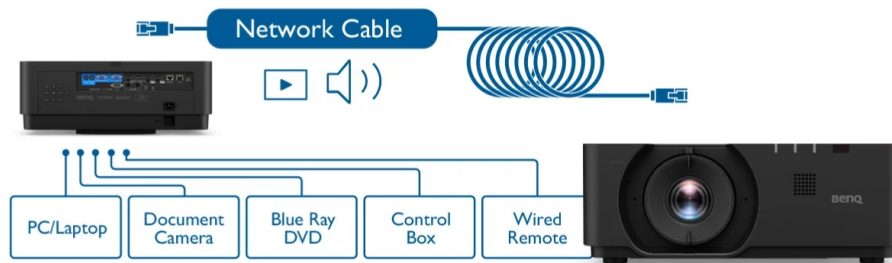

BENQ LU960

Cena celkem:

108 990 Kč
(bez DPH: 90 074 Kč)

Kód zboží:

PROA7337

Part No.:

9H.JN477.25E

Záruka:

36 měsíců/12 měs.lampa

Stav:

Nové zboží

Popis

Projektor BenQ LU960 - pro flexibilní promítání

Projektor BenQ LU960 s vysokým WUXGA rozlišením vám zprostředkuje ostrý obraz s důrazem na všechny přítomné detaily. Umožňuje komfortní promítání textů, tabulek, obrázků, a dokonce dynamických akcí. **Rychlý režim** projektoru BenQ zlepšuje odezvu a poskytuje obraz bez zpoždění a prodlev. **Svitivost 5500 ANSI lumenů** zajistí viditelnost textu i obrazu v rozmanitých světelných podmínkách.

HDBT™ Supported

Technologie DLP podpoří syté a zářivé barvy po velmi dlouhou dobu. Moderní konstrukce s **certifikací IP5X** ochrání projektor před vniknutím a usazováním prachu, takže citlivé optické komponenty jsou v optimálním bezpečí. **Funkce zoomu a posunu objektivu** zajistí potřebnou flexibilitu pro instalaci.