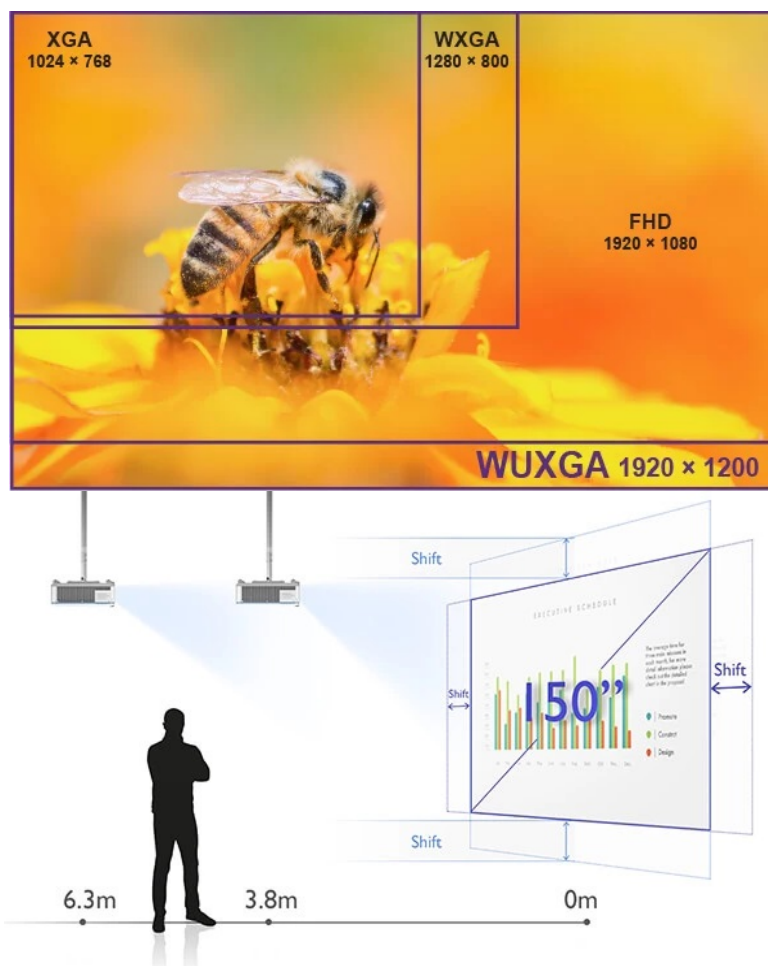

36 měsíců/12 měs.lampa

Stav:

Nové zboží

Popis

BenQ LU785 - jednoduchý projektor pro konference

DLP projektor BenQ LU785 poskytuje vysokou kvalitu obrazu pro vaše prezentace ve firemní sféře. **Režim infografiky** potěší všechny moderní uživatele, kteří chtějí představit své nápady a návrhy formou bohaté, ale přehledné infografiky. Tento režim vykreslí texty i grafický obsah jasně a zřetelně. Ve spojení s **96% pokrytí normy Rec.709** produkuje syté a živé barvy. **Projektor BenQ LU785** disponuje **svítivostí 6000 ANSI lumenů**, která podporuje komfortní sledování i v osvětlených, středně velkých **místnostech**.

Laserový světelný zdroj s **technologíí BlueCore** se vyznačuje trvalým výkonem bez blednutí barev po **dobu až 20 000 hodin provozu**. **Prachotěsná konstrukce IP5X** chrání citlivé optické komponenty a umožňuje použití v náročnějších podmínkách. **Projektor BenQ LU785** nabízí vysoké **WUXGA** rozlišení pro detailní a ostré zobrazení promítaného obsahu. Potěší také možnost **promítání obrazu na výšku v portrétním režimu**.

BenQ LU785

Laserový **WUXGA** projektor s rozlišením **1920 x 1200** obrazových bodů nabízí svítivost **6000 ANSI** lumenů, kontrastní poměr **3 000 000:1** a 96 % pokrytí normy **Rec.709** pro mnohem realističtější barvy a věrný obraz. Technologie **BlueCore Laser** zajišťuje nulovou odchylku laserových diod, zvyšuje světelný tok do světelného tunelu a zvyšuje jeho účinnost. Projektor dokáže vytvořit promítací plochu **o velikosti až 300"** a podporuje také 3D zobrazení. Díky korekci lichoběžníkového zkreslení můžete mít obraz přesně tam, kde potřebujete. Podporuje také **360° projekci**, promítání obrazu na strop, stěny, podlahu nebo dokonce šikmé plochy, například ve veřejných prostorech. Bezúdržbový provoz a dlouhou