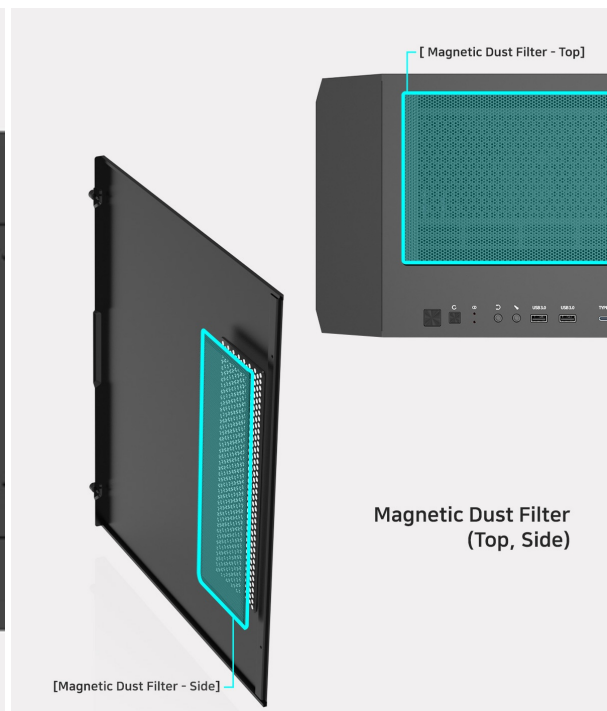

24 měs.

Stav:

Nové zboží

Popis

ZALMAN Z10 Duo - skříň, do které se vejdu všechny vaše PC komponenty

Počítačová skříň **ZALMAN Z10 Duo** ve formátu Middle Tower se vyznačuje stylovým vzezřením a zesílenou konstrukcí. S přehledem pojme všechny komponenty a umožní vám vytvořit moderní herní PC nebo multimediální centrum. Nabízí celkem **4 předinstalované ventilátory s ARGB podsvícením**, které podpoří gamingový vzhled.

Díky **perforovanému přednímu panelu** a **průhledné bočnici** osvětlení maximálně vynikne. Chybět nesmí ani **prachový filtr**, který představuje další vrstvu ochrany proti vniknutí prachu nebo drobných nečistot. Na horním panelu pak najdete **četnou konektorovou výbavu** pro připojení periférií, jako jsou flashdisky nebo sluchátka.

ZALMAN Z10 Duo

Počítačová skříň v provedení **Middle tower**. Na horním panelu jsou umístěny dva **USB 3.0 porty**, jeden **USB-C 3.1 port**, sluchátkový výstup a vstup pro mikrofon. Skříň je osazena celkem **čtyřmi ventilátory s ARGB podsvícením** o velikosti 120 mm. **Průhledná bočnice** společně s perforovaným předním panelem zajišťuje vytříbený design. Perforovaný přední panel je navíc možné vyměnit za přiložené tvrzené sklo a nechat tak ještě více vyniknout stylové ARGB podsvícení předních ventilátorů. Důmyslné řešení umožňuje pohodlné umístění **až 360 mm dlouhého výměníku** vodního chlazení na přední či horní straně. Ve skříni je dostatek prostoru pro chladič CPU do výšky až 173 mm a grafickou kartu o délce až 395 mm. Součástí skříňe je interní ARGB ovladač pro až 6 ventilátorů a **sada prachových filtrů**. Dodávána je **bez zdroje**.

Součástí balení je magnetická podpora a vertikální držák grafické karty. PCIe kabel není součástí balení.

ZÁKLADNÍ SPECIFIKACE

Provedení skříňe: Middle Tower

Interní pozice: 2× 2,5"/3,5", 2× 2,5"

Kompatibilita základní desky: E-ATX, ATX, Micro ATX, Mini ITX