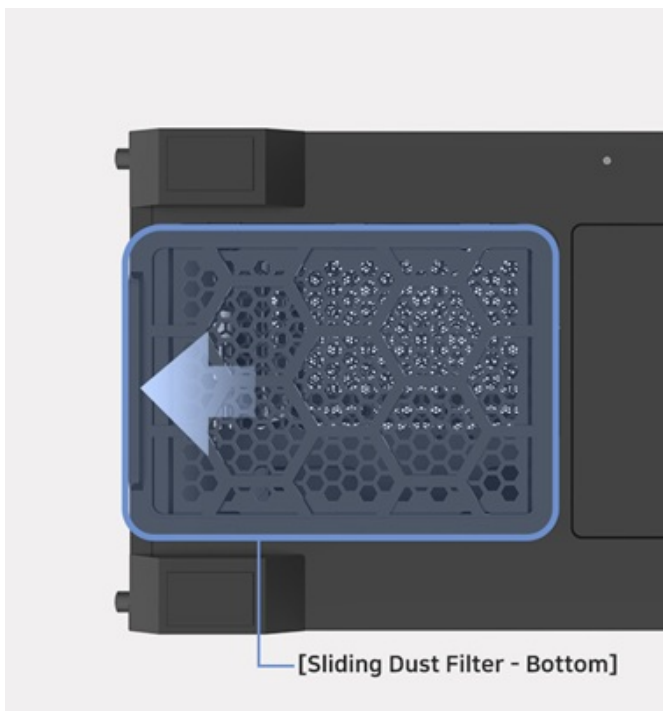

24 měs.

Stav:

Nové zboží

Popis

ZALMAN Z10 Duo - skříň, do které se vejdu všechny vaše PC komponenty

Počítačová skříň **ZALMAN Z10 Duo** ve formátu Middle Tower se vyznačuje stylovým vzezřením a zesílenou konstrukcí. S přehledem pojme všechny komponenty a umožní vám vytvořit moderní herní PC nebo multimediální centrum. Nabízí celkem **4 předinstalované ventilátory s ARGB podsvícením**, které podpoří gamingový vzhled.

Díky **perforovanému přednímu panelu** a **průhledné bočnici** osvětlení maximálně vynikne. Chybět nesmí ani **prachový filtr**, který představuje další vrstvu ochrany proti vniknutí prachu nebo drobných nečistot. Na horním panelu pak najdete **četnou konektorovou výbavu** pro připojení periférií, jako jsou flashdisky nebo sluchátka.

ZALMAN Z10 Duo

Počítačová skříň v provedení **Middle tower**. Na horním panelu jsou umístěny dva **USB 3.0 porty**, jeden **USB-C 3.1 port**, sluchátkový výstup a vstup pro mikrofon. Skříň je osazena celkem **čtyřmi ventilátory s ARGB podsvícením** o velikosti 120 mm. **Průhledná bočnice** společně s perforovaným předním panelem zajišťuje vytříbený design. Perforovaný přední panel je navíc možné vyměnit za přiložené tvrzené sklo a nechat tak ještě více vyniknout stylové ARGB podsvícení předních ventilátorů. Důmyslné řešení umožňuje pohodlné umístění **až 360 mm dlouhého výměníku** vodního chlazení na přední či horní straně. Ve skříni je dostatek prostoru pro chladič CPU do výšky až 173 mm a grafickou kartu o délce až 395 mm. Součástí skříňe je interní ARGB ovladač pro až 6 ventilátorů a **sada prachových filtrů**. Dodávána je **bez zdroje**.

Součástí balení je magnetická podpora a vertikální držák grafické karty. PCIe kabel není součástí balení.

ZÁKLADNÍ SPECIFIKACE

Provedení skříňe: Middle Tower

Interní pozice: 2× 2,5"/3,5", 2× 2,5"

Kompatibilita základní desky: E-ATX, ATX, Micro ATX, Mini ITX