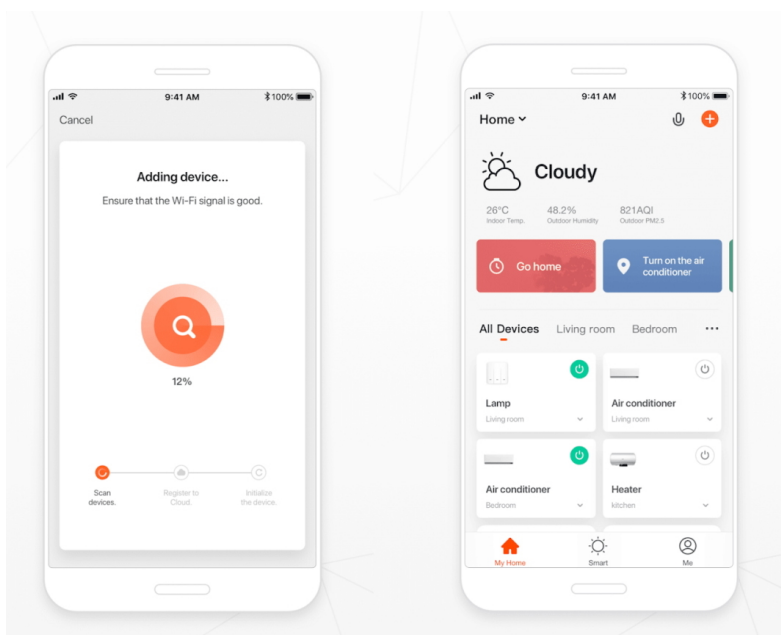

Záruka:

24 měs.

Stav:

Nové zboží

Popis

Osvětlení IMMAX NEO LITE Smart - rozehrajte správnou magii světla

Dekorační LED osvětlení IMMAX NEO LITE Smart na každou párty. **Chytrá venkovní girlanda** rozsvítí pobyt venku řadou barev a při oslavě narozenin, garden párty, grilování nebo třeba jen posezení s přáteli vykouzlí jedinečnou atmosféru. **Smart venkovní dekorační LED řetěz IMMAX NEO LITE** je ideální pro osvětlení teras, pergol zahrad či jiných venkovních objektů.

Díky **délce 15 metrů** je řetěz dostatečně dlouhý a umožní vám vytvořit pestrobarevné prostředí podle představ. Světlo

ovládáte jednoduše pomocí mobilní **aplikace Immax NEO PRO** nebo dálkového ovládní, které je součástí balení. Snadno nastavíte barvu, jas nebo teplotu světla. Díky **certifikaci IP65** je Smart osvětlení IMMAX **odolné proti tryskající vodě** a nemusíte se bát rozvěšení třeba v blízkosti bazénu.

IMMAX NEO LITE Smart venkovní dekorační LED řetěz 15 m

Chytrá stmívatelná LED girlanda je založena na energeticky úsporné, bezpečné a spolehlivé bezdrátové komunikaci **Wi-Fi**. V okamžiku vytvoříte dokonalou barevnou atmosféru a proměníte každé grilování v kouzelné posezení. Pomocí aplikace **IMMAX NEO PRO**, která je k dispozici pro operační systémy **Android** nebo **iOS**, můžete odkudkoliv snadno měnit barvu, jas nebo teplotu bílé barvy světla. Kontrolér se zabudovaným mikrofonom umožňuje žárovkám reagovat na přehrávanou hudbu. Girlandu lze použít k osvětlení interiéru i exteriéru, jelikož je voděodolná dle **IP65**. Navíc je možné **propojit dvě girlandy** a prodloužit tak délku až na 30 m.