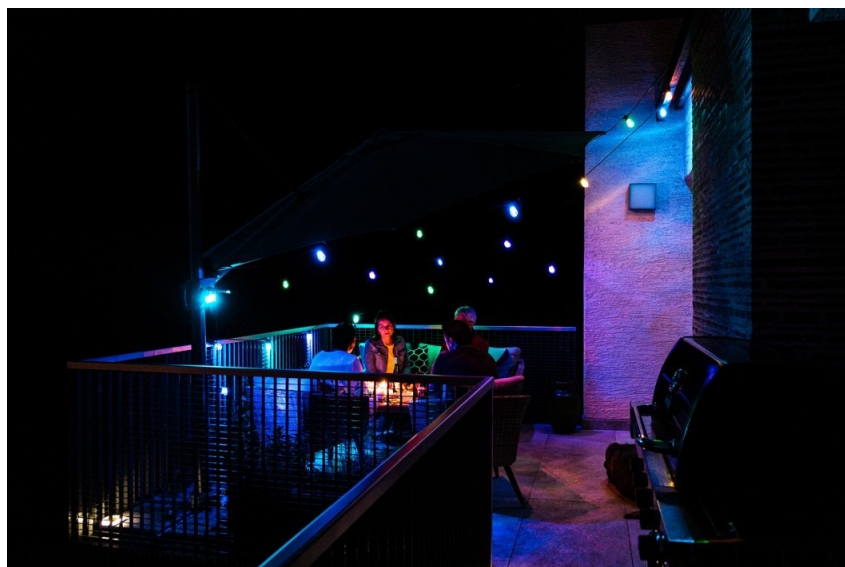

Záruka:

24 měs.

Stav:

Nové zboží

Popis

Osvětlení IMMAX NEO LITE Smart - rozehrajte správnou magii světla

Dekorační LED osvětlení IMMAX NEO LITE Smart na každou párty. **Chytrá venkovní girlanda** rozsvítí pobyt venku řadou barev a při oslavě narozenin, garden párty, grilování nebo třeba jen posezení s přáteli vykouzlí jedinečnou atmosféru. **Smart venkovní dekorační LED řetěz IMMAX NEO LITE** je ideální pro osvětlení teras, pergol zahrad či jiných venkovních objektů.

Díky **délce 15 metrů** je řetěz dostatečně dlouhý a umožní vám vytvořit pestrobarevné prostředí podle představ. Světlo

ovládáte jednoduše pomocí mobilní **aplikace Immax NEO PRO** nebo dálkového ovládní, které je součástí balení. Snadno nastavíte barvu, jas nebo teplotu světla. Díky **certifikaci IP65** je Smart osvětlení IMMAX **odolné proti tryskající vodě** a nemusíte se bát rozvěšení třeba v blízkosti bazénu.

IMMAX NEO LITE Smart venkovní dekorační LED řetěz 15 m

Chytrá stmívatelná LED girlanda je založena na energeticky úsporné, bezpečné a spolehlivé bezdrátové komunikaci **Wi-Fi**. V okamžiku vytvoříte dokonalou barevnou atmosféru a proměníte každé grilování v kouzelné posezení. Pomocí aplikace **IMMAX NEO PRO**, která je k dispozici pro operační systémy **Android** nebo **iOS**, můžete odkudkoliv snadno měnit barvu, jas nebo teplotu bílé barvy světla. Kontrolér se zabudovaným mikrofonom umožňuje žárovkám reagovat na přehrávanou hudbu. Girlandu lze použít k osvětlení interiéru i exteriéru, jelikož je voděodolná dle **IP65**. Navíc je možné **propojit dvě girlandy** a prodloužit tak délku až na 30 m.