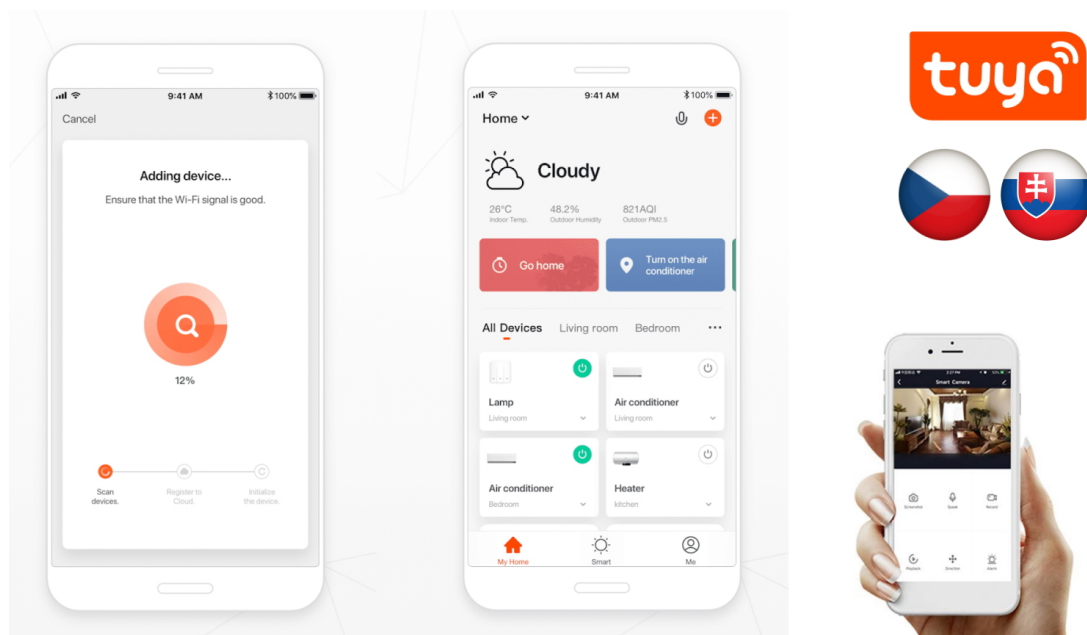

24 měs.

Stav:

Nové zboží

Popis

IMMAX NEO LITE Smart vánoční LED strom

Chytrý stmívatelný vánoční LED strom **v dekoru břízy** je založen na energeticky úsporné, bezpečné a spolehlivé bezdrátové komunikaci **Wi-Fi**. LED strom lze použít k osvětlení interiéru tak i exteriéru, jelikož je voděodolný dle **IP44**. Pomocí aplikace **IMMAX NEO PRO**, která je k dispozici pro operační systémy **Android** nebo **iOS**, můžete odkudkoliv snadno měnit barvu a jas nebo využít přednastavených 12 režimů. Navíc je kompatibilní také s hlasovými asistenty Amazon Alexa, Apple Siri zkratky, Google Assistant a dále se systémy TUYA a LIDL.

ZÁKLADNÍ SPECIFIKACE

Počet LED: 135**Výška stromu:** 180 cm**Příkon:** 5 W**Vstupní napětí zdroje:** AC 220-240 V, 50-60 Hz**Barva světla:** RGB, studená (6500 K) a teplá bílá (2700 K)**Možnost stmívání:** ano**Stupeň krytí:** IP44**Rozměr základny:** 212 x 212 mm**Délka napájecího kabelu:** 5 m**Obsah balení:** strom, napájecí kabel s ovladačem, manuál, základna, 4x kolík k upevnění základny