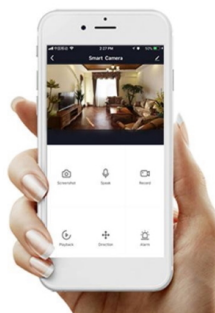

24 měs.

Stav:

Nové zboží

Popis

IMMAX NEO LITE Smart vánoční LED osvětlení 20 m

Chytrý stmívatelný vánoční LED pásek je založen na energeticky úsporné, bezpečné a spolehlivé bezdrátové komunikaci **Wi-Fi**. LED pásek lze použít k osvětlení interiéru tak i exteriéru, jelikož je voděodolný dle **IP44**. Pomocí aplikace **IMMAX NEO PRO**, která je k dispozici pro operační systémy **Android** nebo **iOS**, můžete odkudkoliv snadno měnit jas nebo teplotu bílé barvy světla v rozmezí 2700K až 6500K nebo využít přednastavených 8 módů. Navíc je kompatibilní také se systémy **Google Home** a **Amazon Alexa**, díky kterým můžete využít možnost hlasového ovládání.