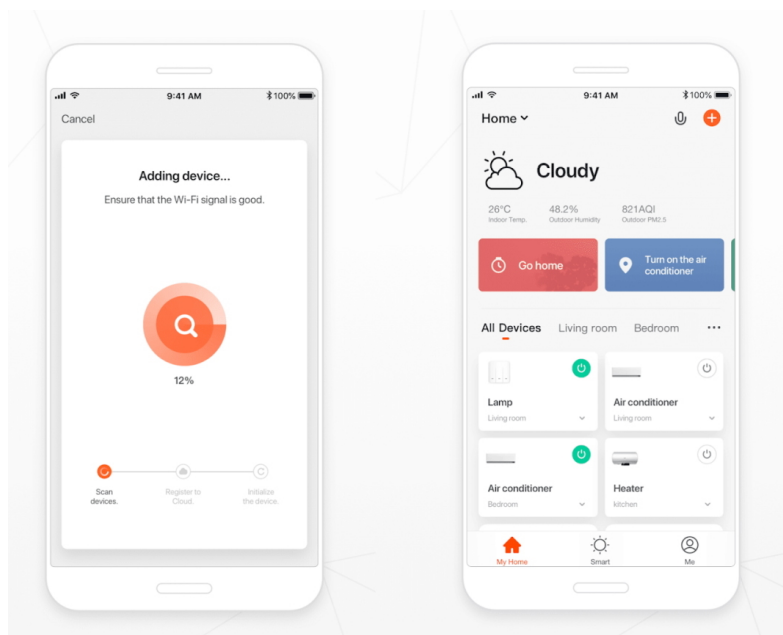

24 měs.

Stav:

Nové zboží

Popis

IMMAX NEO LITE Smart vánoční LED osvětlení 20 m

Chytrý stmívatelný vánoční LED pásek je založen na energeticky úsporné, bezpečné a spolehlivé bezdrátové komunikaci **Wi-Fi**. LED pásek lze použít k osvětlení interiéru tak i exteriéru, jelikož je voděodolný dle **IP44**. Pomocí aplikace **IMMAX NEO PRO**, která je k dispozici pro operační systémy **Android** nebo **iOS**, můžete odkudkoliv snadno měnit jas nebo teplotu bílé barvy světla v rozmezí 2700K až 6500K nebo využít přednastavených 8 módů. Navíc je kompatibilní také se systémy **Google Home** a **Amazon Alexa**, díky kterým můžete využít možnost hlasového ovládání.