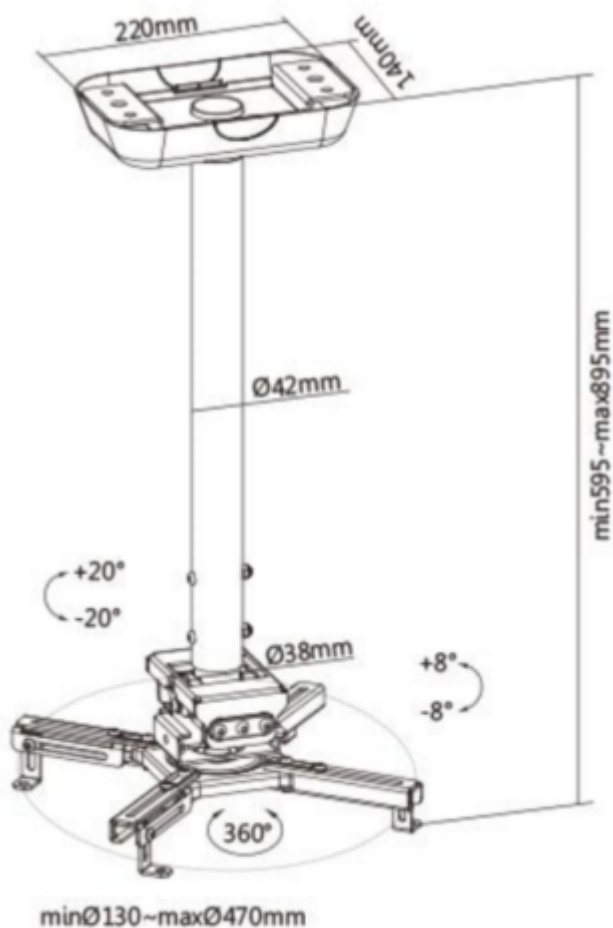

24 měs.

Stav:

Nové zboží

Popis

Sunne by Elite Screen PRO300M2

Držák na strop pro projektor. Maximální zatížení tohoto držáku je **35 kg**. Držák nabízí naklonění 8° a otočení 360°.

ZÁKLADNÍ SPECIFIKACE

Max. zatížení: 35 kg

Vzdálenost od stropu: 600 - 900 mm

Materiál: ocel

Barva: bílá

[Informační list](#)