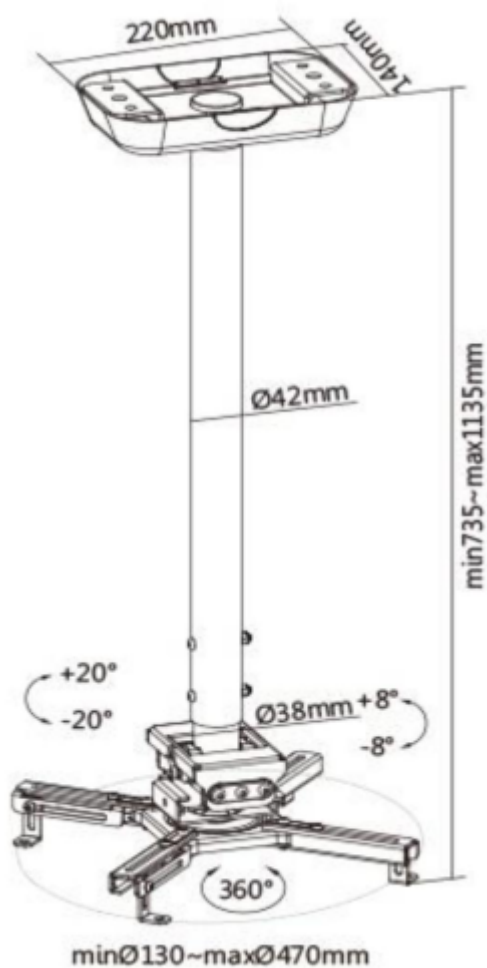

Záruka:

24 měs.

Stav:

Nové zboží

Popis

Sunne by Elite Screen PRO300XL2

Držák na strop pro projektor. Maximální zatížení tohoto držáku je **35 kg**. Držák nabízí naklonění 8° a otočení 360°.

ZÁKLADNÍ SPECIFIKACE

Max. zatížení: 35 kg

Vzdálenost od stropu: 740-1140 mm

Materiál: ocel

Barva: bílá

[Informační list](#)