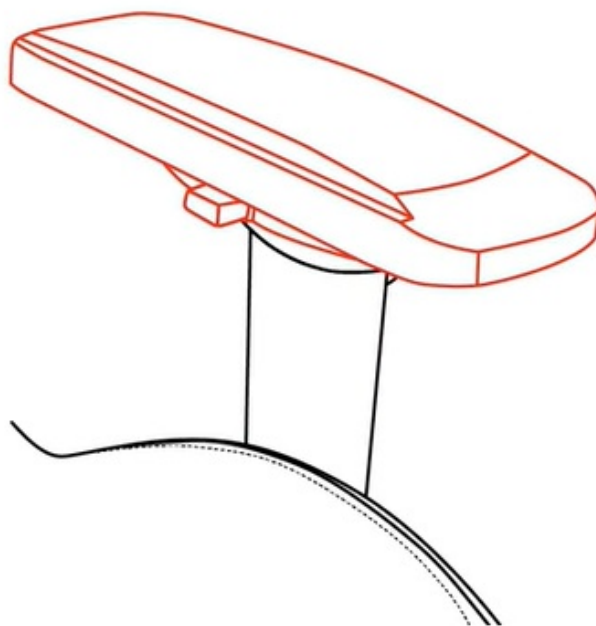

Samozřejmostí jsou široké možnosti **nastavení a přizpůsobení výšky nebo opěradla** dle vašich požadavků. Díky **funkci houpání** uzamknete židli v dané poloze a při jemném naklánění můžete relaxovat. Nebo můžete židli v určité poloze rovnou zamknout a opěradlo i sedák stabilizovat. **Loketní opěrky jsou nastavitelné ve 4 směrech** a potěší také celková **nosnost 145 kg**.

Arozzi VERNAZZA SuperSoft

Herní židle speciálně vytvořená pro zlepšení ergonomie a komfortu při dlouhých hodinách strávených u počítače. Je potažena kvalitní **tkaninou z mikrovlákna** s velmi jemnou strukturou. **Nastavitelná výška** židle, opěrky rukou nastavitelné ve všech směrech a úhel sklonu opěradla **až 165°** zajistí maximální pohodlí. Samozřejmostí je možnost **otáčení o 360°** a houpací mechanismus. Součástí balení jsou i **dva polštáře z paměťové pěny**, které zajistí podporu páteře v krční a bederní části. Nosnost je díky robustnímu kovovému rámu a základně kol **až 145 kg**.

ZÁKLADNÍ SPECIFIKACE

Nastavitelná výška sedadla: 48-57 cm

Výška židle: 134-143 cm

Šířka sedáku: 31 cm

Hloubka sedáku: 52 cm

Výška opěradla: 86 cm