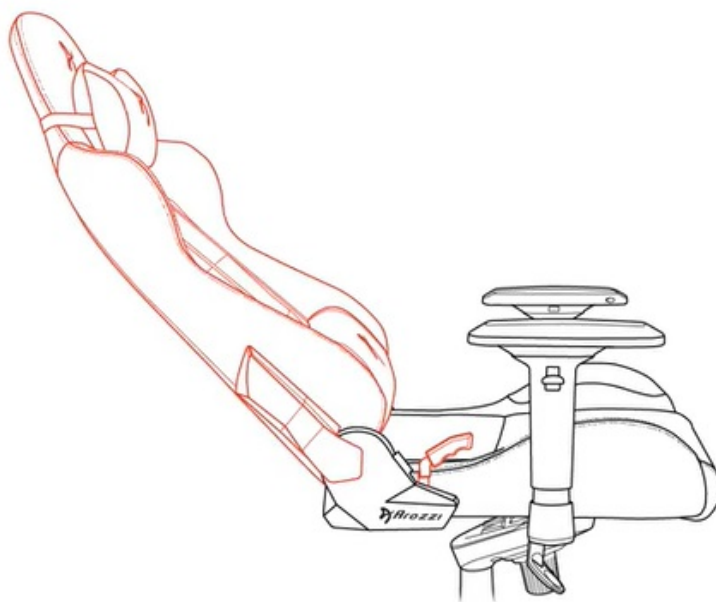

Samozřejmostí jsou široké možnosti **nastavení a přizpůsobení výšky nebo opěradla** dle vašich požadavků. Díky **funkci houpání** uzamknete židli v dané poloze a při jemném naklánění můžete relaxovat. Nebo můžete židli v určité poloze rovnou zamknout a opěradlo i sedák stabilizovat. **Loketní opěrky jsou nastavitelné ve 4 směrech** a potěší také celková **nosnost 145 kg**.

Arozzi VERNAZZA SuperSoft

Herní židle speciálně vytvořená pro zlepšení ergonomie a komfortu při dlouhých hodinách strávených u počítače. Je potažena kvalitní **tkaninou z mikrovlákna** s velmi jemnou strukturou. **Nastavitelná výška** židle, opěrky rukou nastavitelné ve všech směrech a úhel sklonu opěradla **až 165°** zajistí maximální pohodlí. Samozřejmostí je možnost **otáčení o 360°** a houpací mechanismus. Součástí balení jsou i **dva polštáře z paměťové pěny**, které zajistí podporu páteře v krční a bederní části. Nosnost je díky robustnímu kovovému rámu a základně kol **až 145 kg**.

ZÁKLADNÍ SPECIFIKACE

Nastavitelná výška sedadla: 48-57 cm

Výška židle: 134-143 cm

Šířka sedáku: 31 cm

Hloubka sedáku: 52 cm

Výška opěradla: 86 cm