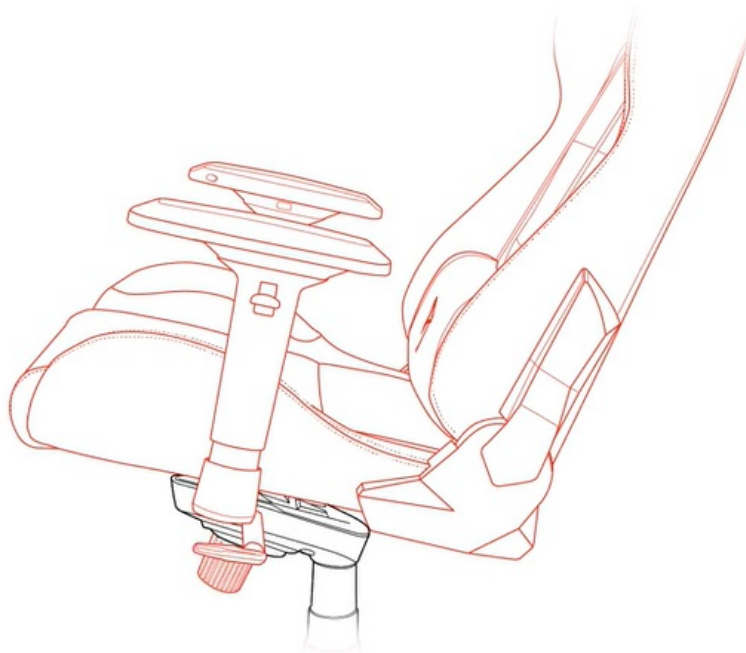

**Bederní polštář** slouží pro oporu zad a **polštář v oblasti opěrky hlavy** zase poskytne oporu pro krk a nejbližší okolí hlavy. **Mikrovlákno Supersoft** je speciální typ tkaniny, která je lehká na dotek a současně velmi odolná. Je zhotovena z vláken, která jsou tak hustá, že v nich neulpívá tolik prachu ani alergenů.

Samozřejmostí jsou široké možnosti **nastavení a přizpůsobení výšky nebo opěradla** dle vašich požadavků. Díky **funkci houpání** uzamknete židli v dané poloze a při jemném naklánění můžete relaxovat. Nebo můžete židli v určité poloze rovnou zamknout a opěradlo i sedák stabilizovat. **Loketní opěrky jsou nastavitelné ve 4 směrech** a potěší také celková **nosnost 145 kg**.