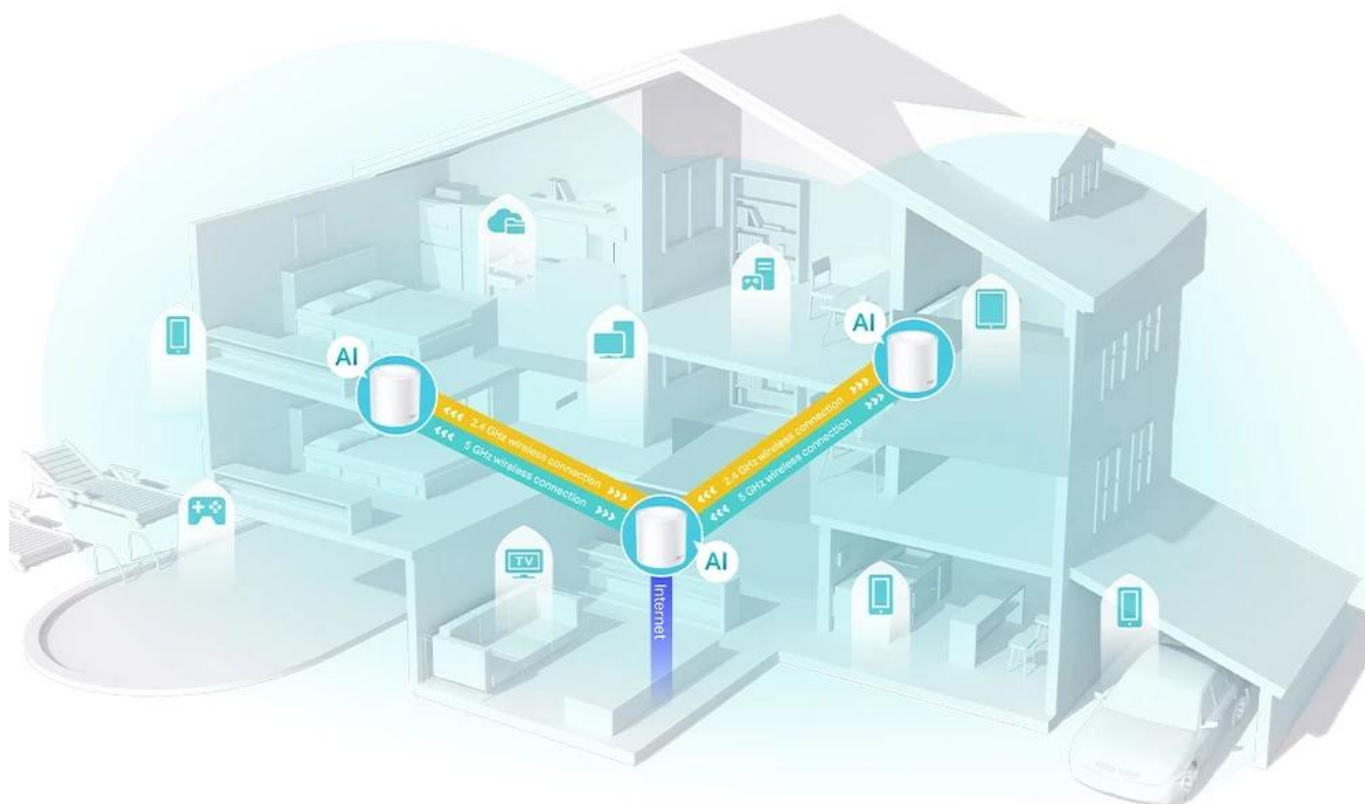

WiFi 6

AX3000

Seamless Coverage up to
6,500ft²
4-6+ Bedroom Houses

Connects Over
150 Devices

AI-Driven
Mesh

HE160

Real-Time Cyber
Security Protection

Pokrytí celé domácnosti: zabiják mrtvých zón Wi-Fi

S čistším a silnějším signálem vylepšeným funkcí BSS Color a technologií Beamforming jednotka Deco X50 rozšiřuje Wi-Fi pokrytí v celé domácnosti a zvyšuje jeho výkon. Bezdrátová připojení a volitelné páteřní připojení ethernet pracují společně na propojení jednotek Deco, díky čemuž bude vaše síť rychlejší a zajistí nepřerušované připojení všech zařízení.

Navrženo pro více zařízení

Cílem produktů Deco je výrazně zvýšit kapacitu a efektivnost v prostředí s hustým provozem. Bez ohledu na to, kolik obrazovek nebo zařízení je najednou zapnutých, mohou všichni využívat efektivnější síť, která se rychleji načítá, aniž by se snižoval výkon. Připojí až **150 zařízení**.

Plynulé přepínání mezi připojenými zařízeními v síti Wi-Fi s jedním názvem

System TP-Link Mesh funguje tak, že jednotky Deco společně vytvářejí jednu unifikovanou síť. Váš telefon nebo tablet se automaticky připojují k nejrychlejší jednotce Deco, jak se pohybujete po domě, abyste se mohli spolehnout na skutečně stabilní a nepřerušované používání Wi-Fi připojení.