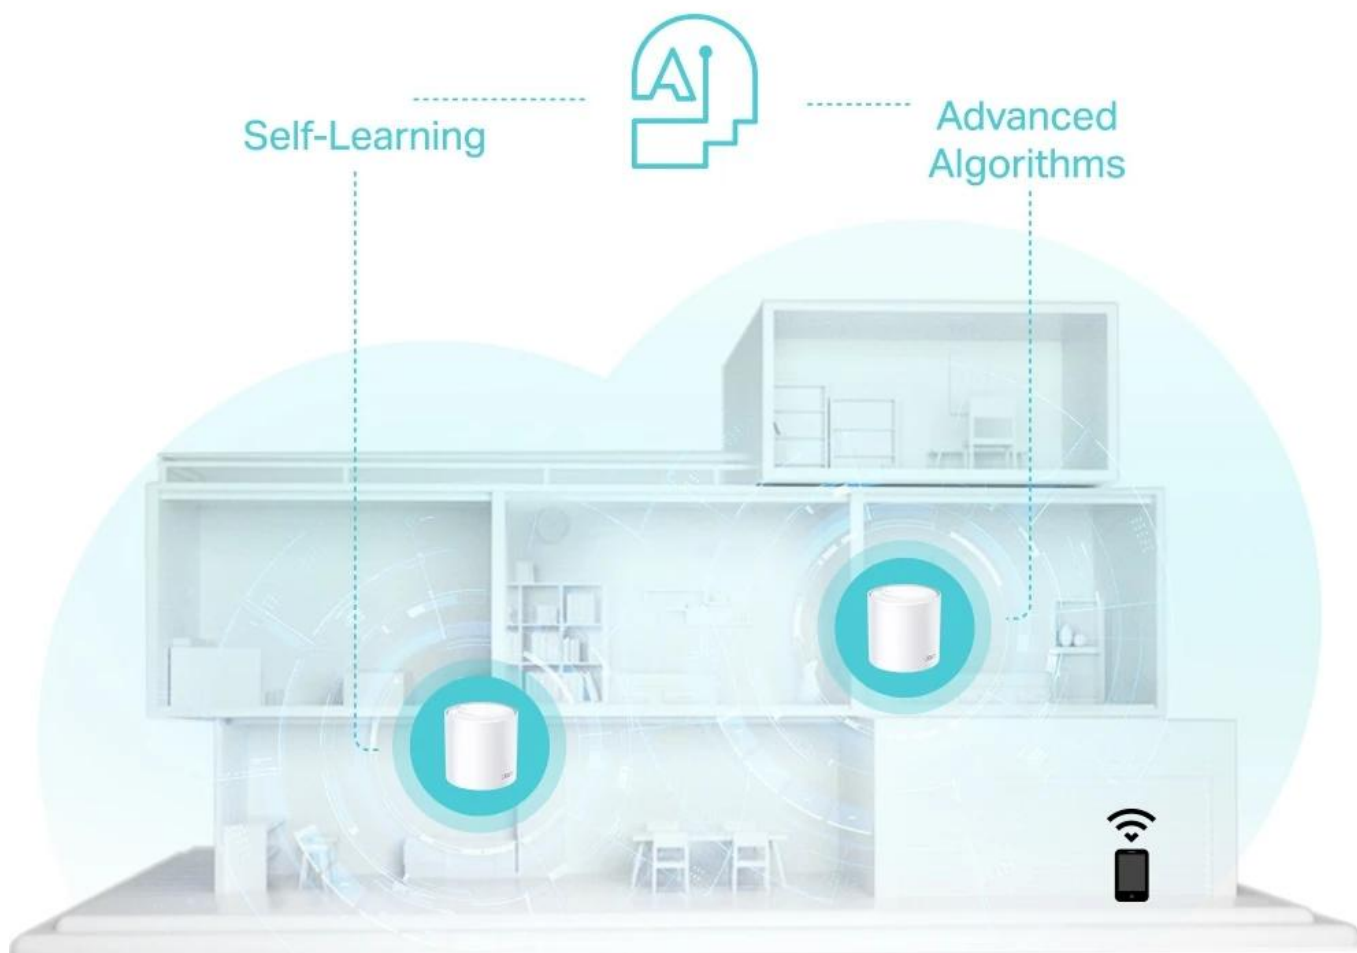

S čistším a silnějším signálem vylepšeným funkcí BSS Color a technologií Beamforming jednotka Deco X50 rozšiřuje Wi-Fi pokrytí v celé domácnosti a zvyšuje jeho výkon. Bezdrátová připojení a volitelné páteřní připojení ethernet pracují společně na propojení jednotek Deco, díky čemuž bude vaše síť rychlejší a zajistí nepřerušované připojení všech zařízení.

Navrženo pro více zařízení

Cílem produktů Deco je výrazně zvýšit kapacitu a efektivnost v prostředí s hustým provozem. Bez ohledu na to, kolik obrazovek nebo zařízení je najednou zapnutých, mohou všichni využívat efektivnější síť, která se rychleji načítá, aniž by se snižoval výkon. Připojí až **150 zařízení**.

3-PACK

Covers up to 6,500 sq.ft.

Mesh systém s umělou inteligencí

Neustále se učí, nepřetržitě se optimalizuje. Jednotka Deco X50 je vybavena mesh systémem s umělou inteligencí, aby poskytovala ničím nepřerušované chytré Wi-Fi připojení. Automaticky analyzuje vaše síťové prostředí, kvalitu klientů a chování uživatelů. Sofistikované algoritmy vyhodnocují různé faktory, aby jednotka Deco X50 poskytovala ideální Wi-Fi mesh síť.

Plynulé přepínání mezi připojenými zařízeními v síti Wi-Fi s jedním názvem

System TP-Link Mesh funguje tak, že jednotky Deco společně vytvářejí jednu unifikovanou síť. Váš telefon nebo tablet se automaticky připojují k nejrychlejší jednotce Deco, jak se pohybujete po domě, abyste se mohli spolehnout na skutečně stabilní a nepřerušované používání Wi-Fi připojení.