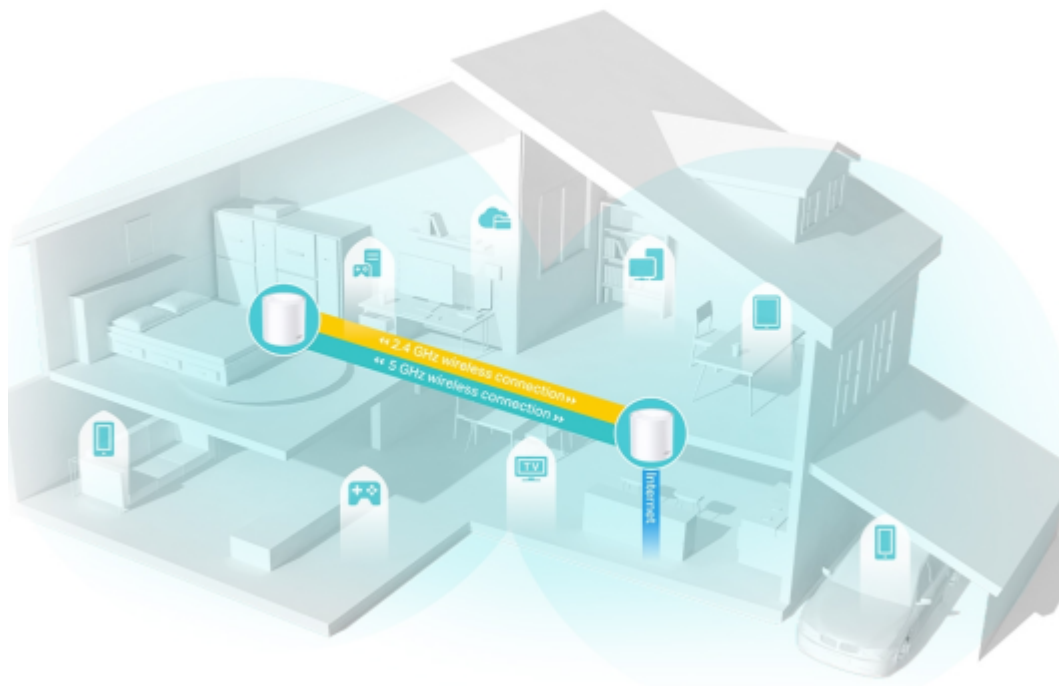

TP-LINK DECO X50 2KS

Cena celkem:	3 183 Kč (bez DPH: 2 630 Kč)
Kód zboží:	NAATPL1115
Part No.:	Deco X50(2-pack)
Záruka:	36 měs.
Stav:	Nové zboží

Popis

TP-Link Deco X50 (2 ks)

Deco X50 využívá systém více jednotek k dosažení bezproblémového celoplošného Wi-Fi pokrytí - eliminuje slabé oblasti signálu jednou provždy! Pro pokrytí menších oblastí může jednotka fungovat i samostatně. Díky pokročilé technologii **Deco Mesh** spolupracují jednotky na vytvoření jednotné sítě s jediným názvem sítě.

Systém jednotek Deco X50 poskytuje rychlé a stabilní spojení rychlostí až **3000 Mb/s** s podporou standardu **802.11ax (Wi-Fi 6)** a je tak ideální pro pokrytí celé domácnosti bezdrátovým signálem (součástí balení jsou 2 jednotky). Mezi další výhody patří také **kompatibilita s hlasovým ovládáním Amazon Alexa**.

Pokrytí celé domácnosti: zabiják mrtvých zón Wi-Fi

S čistším a silnějším signálem vylepšeným funkcí BSS Color a technologií Beamforming jednotka Deco X50 rozšiřuje Wi-Fi pokrytí v celé domácnosti a zvyšuje jeho výkon. Bezdrátová připojení a volitelné páteřní připojení ethernet pracují společně na propojení jednotek Deco, díky čemuž bude vaše síť rychlejší a zajistí nepřerušované připojení všech zařízení. Chcete větší pokrytí? Prostě přidejte další jednotku Deco.

Ultra vysoké přenosové rychlosti Mesh Wi-Fi 6

Díky vybavení technologií Wi-Fi 6 je Deco Wi-Fi Mesh systém pokrývající celou domácnost navržen k tomu, aby poskytoval výrazné zlepšení v pokrytí, rychlosti a celkové kapacitě. Pořídte si nejnovější Wi-Fi Mesh systém a získejte výhody sítě budoucnosti, která poskytuje vyšší přenosovou rychlost a připojí více zařízení.