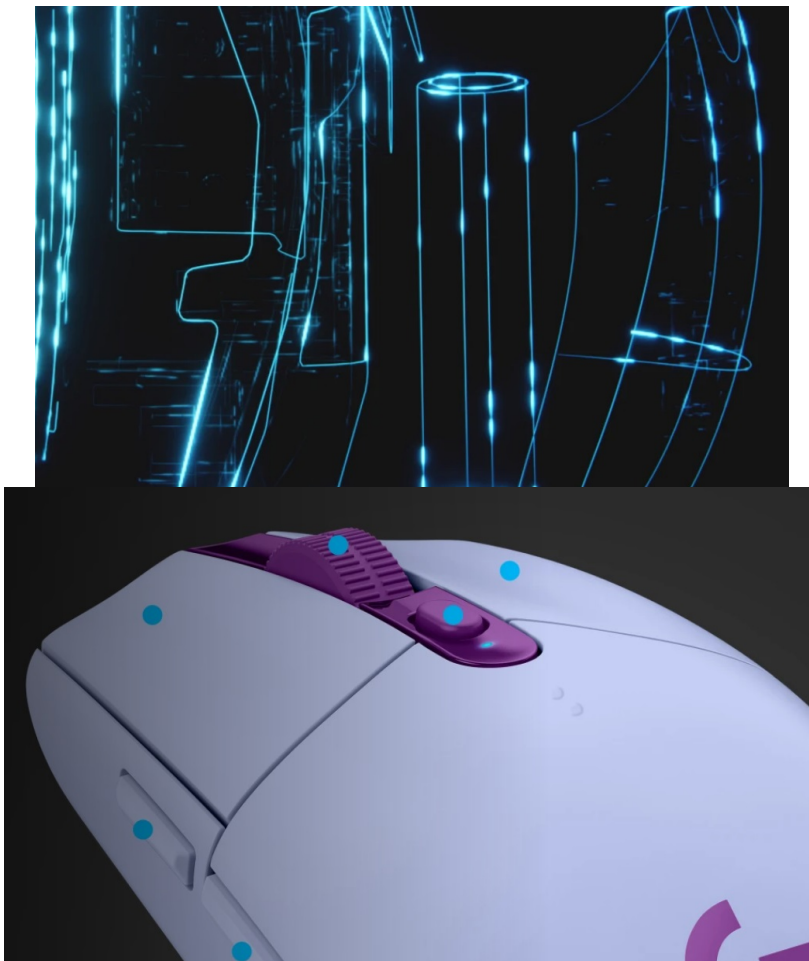

24 měs.

Stav:

Nové zboží

Popis

Logitech G305 LIGHTSPEED - vykročte vítězství vstříc

Bezdrátová herní myš Logitech G305 LIGHTSPEED s výkonným senzorem HERO a mimořádnou přesností ve virtuálním boji. Optický senzor HERO disponuje **nastavitelným rozlišením až na hodnotu 12 000 DPI**. Díky tomu svižně reaguje nejenom na změnu herního žánru, ale také jakoukoli situaci, která během hraní nastane. Navíc lze do paměti myši Logitech uložit **až 5 profilů** s různou úrovní citlivosti. **Bezdrátová odezva** byla dotažena k dokonalosti a dosahuje pouhou **1 ms**.

Díky této optimalizaci máte v rukou jedinečné bezdrátové řešení, které eliminuje standardní prodlevu a dosahuje takové stability, jako při připojení kabelu. Ve spojení s extrémně nízkou hmotností budete s **myší Logitech G305 LIGHTSPEED** budete ve hrách přímo létat. Šestice tlačítek zahrnuje standardní levý a pravý spínač s životností **až 10 milionů kliknutí**, tlačítko na okamžitou změnu citlivosti nebo dvojici bočních tlačítek s možností nastavení pomocí **Logitech Gaming Software** (LGS).

Logitech G305 LIGHTSPEED

Jedinečná herní myš, navržena pro vysokou výkonnost díky nejnovějším technologickým inovacím. Disponuje přesným optickým senzorem **HERO**, který nabízí špičkové nastavitelné rozlišení až **12000 dpi**. Vyniká také svou dobou odezvy **1 ms** a **6 programovatelnými tlačítky**. Napájení zajišťuje **jedna AA baterie**.