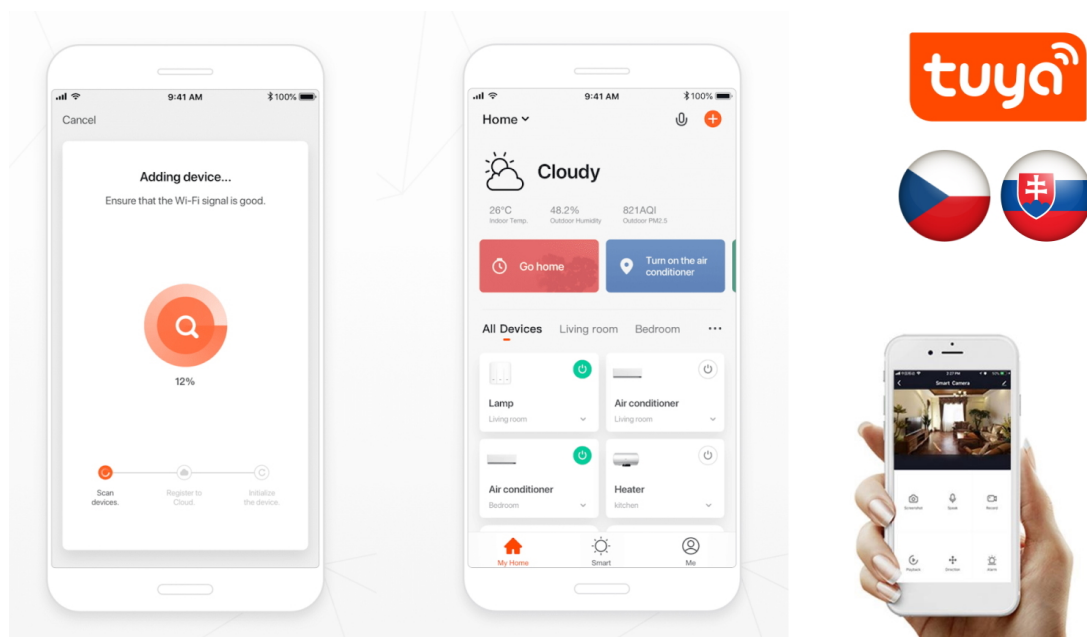

### IMMAX NEO LITE SMART venkovní vypínač

Venkovní vypínač pro chytrý dům umožňuje **vzdáleně ovládat světelná a jiná el. zařízení** a mít tak domácnost pod kontrolou. K nastavení je nutná aplikace IMMAX NEO PRO, která je kompatibilní s iOS, Android, TUYA a hlasovými asistenty Amazon Alexa, Apple Siri zkratky a Google Assistant. Vypínač je odolný vůči vodě i ostatním přírodním podmínkám dle certifikace **IP68**.