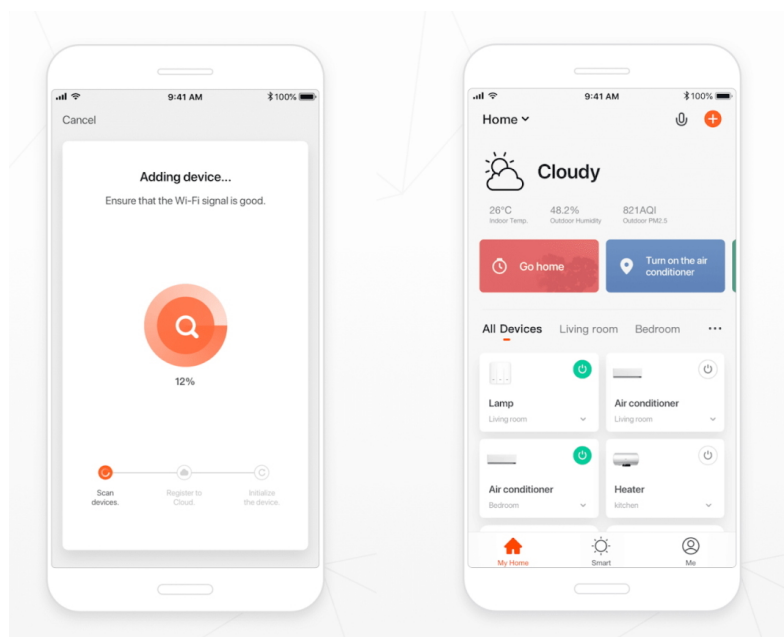

24 měs.

Stav:

Nové zboží

Popis**IMMAX NEO E14 6 W RGB+CCT**

Chytrá, **stmívatelná**, barevná LED žárovka umožňuje **nastavení barvy a jasu** světla dle aktuální potřeby. Kromě **RGB** barevné škály je možné měnit také teplotu světla od teplé až po studenou bílou. Žárovka je založena na bezpečné a spolehlivé bezdrátové komunikaci **Wi-Fi**. Samozřejmostí je kompatibilita se systémy iOS či Android a hlasovým ovládáním přes Amazon Alexa, Google Assistant nebo Apple Siri.

**ZÁKLADNÍ SPECIFIKACE****Patice:** E14**Příkon:** 6 W**Svítilivost:** 470 lm (odpovídá klasické žárovce s výkonem 40 W)**Barva světla:** RGB + teplá-studená bílá**Barevná teplota:** 2700-6500 K**Stmívání:** ano**Životnost:** 25000 hodin**Vstupní napětí:** 230 V AC**Úhel světelného paprsku:** 200°**Barva:** bílá**Energetická třída (EEI):** F