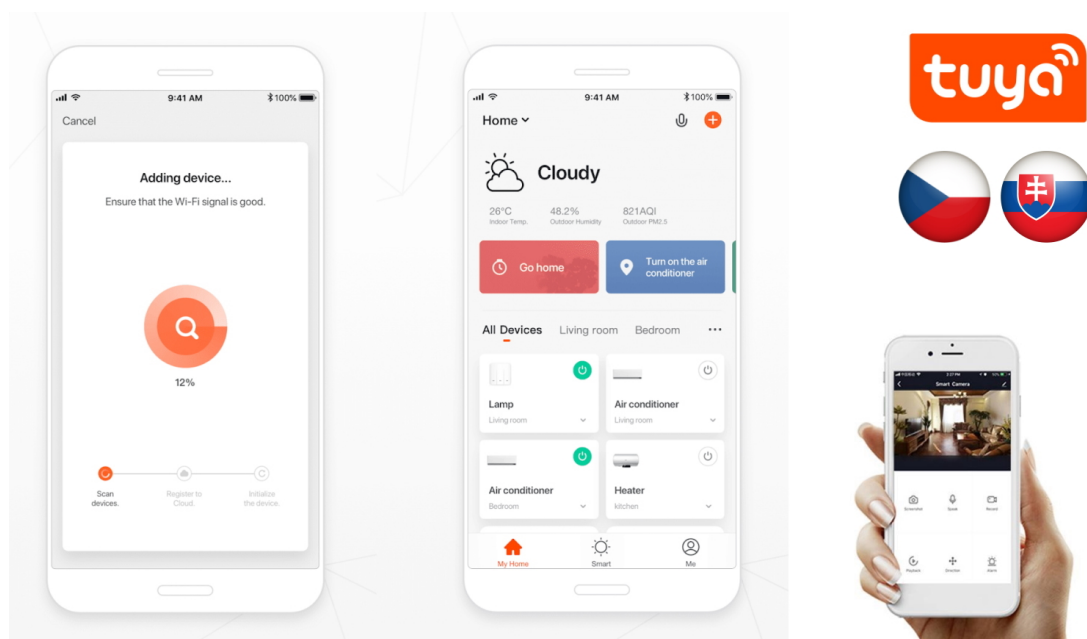

IMMAX NEO E14 6W RGB+CCT 3KS

Cena celkem:

508 Kč

(bez DPH: 420 Kč)

Kód zboží:

OSVIMM1228

Part No.:

07745C

Záruka:

24 měs.

Stav:

Nové zboží

Popis

IMMAX NEO E14 6 W RGB+CCT

Chytrá, **stmívatelná**, barevná LED žárovka umožňuje **nastavení barvy a jasu** světla dle aktuální potřeby. Kromě **RGB** barevné škály je možné měnit také teplotu světla od teplé až po studenou bílou. Žárovka je založena na bezpečné a spolehlivé bezdrátové komunikaci **Wi-Fi**. Samozřejmostí je kompatibilita se systémy iOS či Android a hlasovým ovládním přes Amazon Alexu, Google Assistant nebo Apple Siri.

Součástí balení jsou 3 žárovky.

ZÁKLADNÍ SPECIFIKACE

Patice: E14

Příkon: 6 W

Svítivost: 470 lm (odpovídá klasické žárovce s výkonem 40 W)

Barva světla: RGB + teplá-studená bílá

Barevná teplota: 2700-6500 K

Stmívání: ano

Životnost: 25000 hodin

Vstupní napětí: 230 V AC

Úhel světelného paprsku: 200°

Barva: bílá