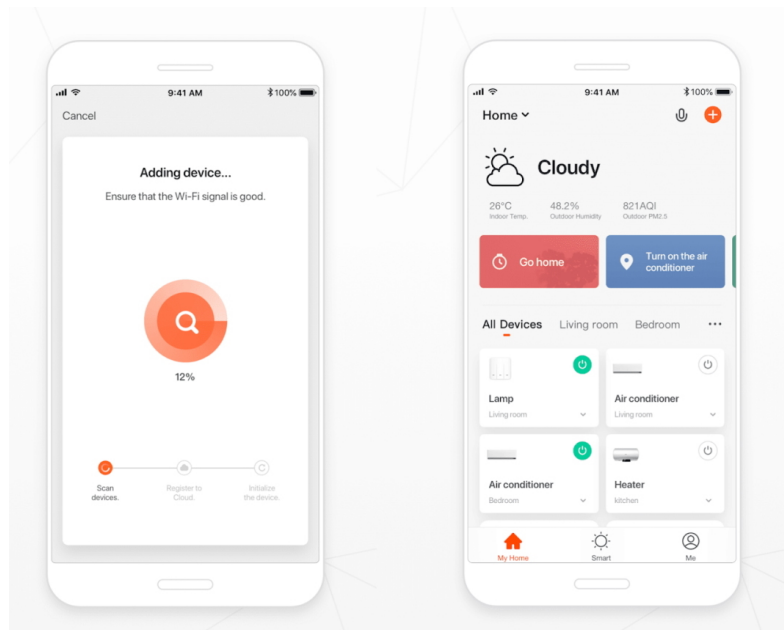

IMMAX NEO E27 11W RGB+CCT

Cena celkem:

269 Kč
(bez DPH: 222 Kč)

Kód zboží:

OSVIMM1227

Part No.:

07743L

Záruka:

24 měs.

Stav:

Nové zboží

Popis

IMMAX NEO E27 11 W RGB+CCT

Chytrá, **stmívatelná**, barevná LED žárovka umožňuje **nastavení barvy a jasu** světla dle aktuální potřeby. Kromě **RGB** barevné škály je možné měnit také teplotu světla od teplé až po studenou bílou. Žárovka je založena na bezpečné a spolehlivé bezdrátové komunikaci **ZigBee 3.0**.

POZOR

Toto není Wi-Fi žárovka, vyžaduje použití s dálkovým ovladačem (07087-2) nebo pro použití s aplikací IMMAX NEO PRO je nutné zakoupit Immax NEO BRIDGE PRO Smart Zigbee 3.0 (07117-2), popřípadě jiný hub/bridge/gateway na platformě TUYA, který komunikuje pomocí standardu ZigBee 3.0.

ZÁKLADNÍ SPECIFIKACE

Patice: E27

Příkon: 11 W

Svítivost: 1055 lm

Barva světla: RGB + teplá-studená bílá

Barevná teplota: 2700-6500 K

Stmívání: ano

Životnost: 25000 hodin

Vstupní napětí: 230 V AC