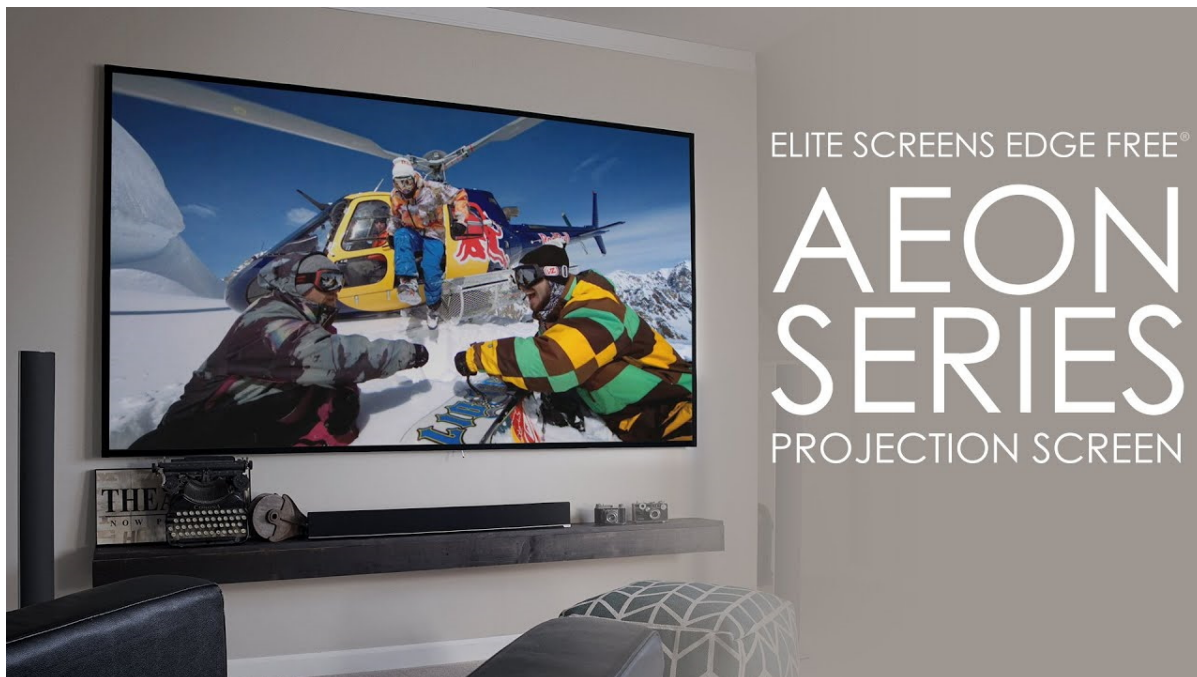

24 měs.

Stav:

Nové zboží

Popis

Elite Screens AR92DHD3

Projekční plátno v pevném rámu s úhlopříčkou **92"** a poměrem stran **16 : 9**. Ideální pro domácí použití v kombinaci s projektorem. Materiál **CineGrey 3D** je referenční kvalitní materiál vyvinutý pro prostředí s minimální kontrolou nad osvětlením místnosti. Plátno podporuje **aktivní 3D, 4K Ultra HD, HDR** a nabízí šířku zorného úhlu **90°**. Plátno je nataženo přes podkladový rám, **působí tedy bezrámovým dojmem** (možnost instalace ultratenké lišty).

- Série Aeon Edge Free - bezrámové/bezokrajové projekční plátno v pevném rámu
- Ideální pro domácí použití
- Aktivní 3D, 4K Ultra HD
- Lehká hliníková konstrukce s děleným rámem
- Snadná montáž a instalace
- Edge Free (bezokrajové) + možnost instalace ultratenké lišty