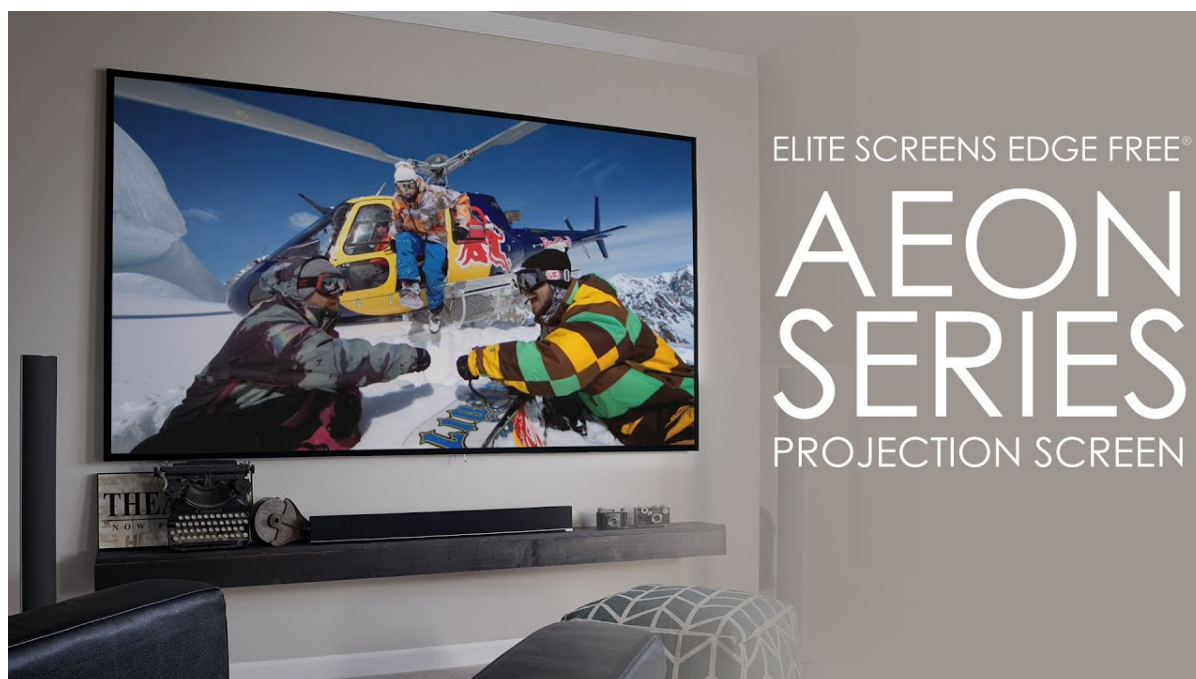

24 měs.

Stav:

Nové zboží

Popis

Elite Screens AR92WH2

Projekční plátno v pevném rámu s úhlopříčkou **92"** a poměrem stran **16 : 9**. Ideální pro domácí použití v kombinaci s projektořem. Materiál **CineWhite** má široký rozptyl světla, černobílý kontrast a přirozené barevné ztvárnění. Plátno podporuje **HDR, aktivní 3D a 4K Ultra HD Ready** a nabízí šířku zorného úhlu **180°**. Plátno je nataženo přes podkladový rám, **působí tedy bezrámovým dojmem** (možnost instalace ultratenké lišty).

- Série Aeon Edge Free - bezrámové/bezokrajové projekční plátno v pevném rámu
- Ideální pro domácí použití
- Aktivní 3D, 4K Ultra HD
- Lehká hliníková konstrukce s děleným rámem
- Snadná montáž a instalace
- Edge Free (bezokrajové) + možnost instalace ultratenké lišty

Barva rámu: černá

CineWhite

1. Materiál plátna CineWhite
2. 180° pozorovací úhel (90° vlevo a vpravo)
3. Aktivní 3D & 4K/8K Ultra HD Ready
4. Matný bílý povrch (PVC Flexible)
5. Přirozené podání barev & rovnoměrný rozptyl světla
6. Černá zadní strana
7. Gain 1.1
8. Vhodné pro projektory s krátkou i velmi krátkou projekční vzdáleností a běžné projektory