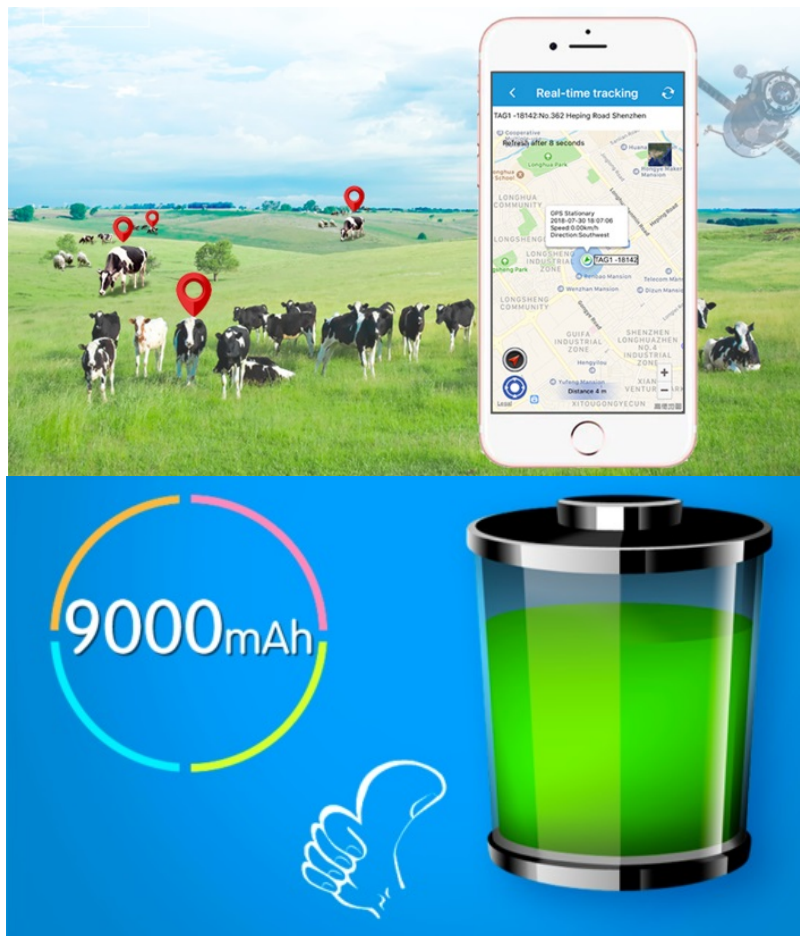

Záruka:

24 měs.

Stav:

Nové zboží

Popis

Helmer LK 515 - hlídejte zvířata na svém statku

GPS lokátor Helmer LK 515 se solárním nabíjením je vhodným zařízením pro sledování a hlídání hospodářských zvířat, jako jsou krávy, koně, ovce, kozy apod. Akumulátor s kapacitou 9000 mAh podporuje **až 60 dní provozu v pohotovostním režimu**. Díky podpoře solárního napájení je při dostatku slunečního svitu možný až nepřetržitý provoz.

Přístroj **Helmer LK 515** je vhodný pro sledování a přesné určení polohy pomocí GPS souřadnic, s odchylkou 10 metrů. Pomocí **GPRS** a mobilní aplikaci obdržíte informace o výskytu. Stačí k tomu jen SIM karta s mobilními daty. Samozřejmostí je vodotěsná konstrukce dle **certifikace IP67**. Mezi další funkce patří například **SOS alarm**, upozornění na odejmutí, časový spínač nebo historie trasování.

 GPS lokalizace	 Solární nabíjení	 Vodotěsnost IP 67	 Časový spínač	 Alarm odejmutí	 SOS alarm
 Automatické solární dobíjení	 Historie trasy	 Odposlech	 Varování výměny SIM	 Mobilní aplikace	 Webová platforma

Helmer LK 515

GPS lokátor Helmer LK 515 slouží pro sledování a ostrahu koní, krav, ovcí, koz a dalších hospodářských zvířat. Využívá signály GSM/GPRS sítí a GPS satelitů. Umožňuje sledování a lokalizaci s určením **přesné polohy GPS** a následné zaslání informací a souřadnic prostřednictvím GPRS do **mobilní aplikace**, případně na webový server. Je tedy nutné do lokátoru vložit **SIM kartu** s datovým tarifem (spotřeba dat přibližně 15 MB za měsíc). Mezi další funkce patří varování při odejmutí, výměně SIM karty či možnost dálkového **odposlechu**. Vestavěná **baterie s kapacitou 9000 mAh** zajistí výdrž až 60 dní v pohotovostním režimu. Při dostatečném přísunu denního světla se však díky **solárnímu dobíjení** nikdy nevybíje.