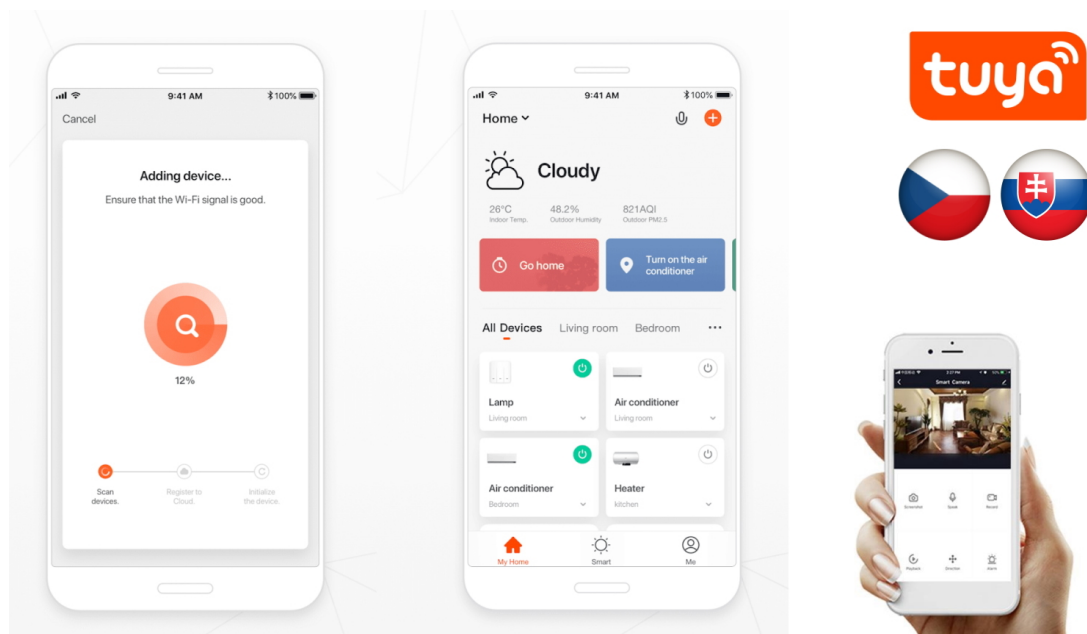

IMMAX NEO ROUND 35W 70CM ČERNÉ

Cena celkem:

4 990 Kč

(bez DPH: 4 124 Kč)

Kód zboží:

OSVIMM1218

Part No.:

07140-B70

Záruka:

36 měs.

Stav:

Nové zboží

Popis

IMMAX NEO ROUND 35 W 70 cm

LED stropní svítidlo pro chytrou domácnost na první pohled zaujme svým kruhovým designem a zajistí dokonalé osvětlení obývací místnosti. Svítidlo lze propojit s chytrou bránou **IMMAX NEO PRO** a ovládat celou síť domácích světelných zdrojů skrze dálkový ovladač či aplikaci v mobilním telefonu. I na dálku tak můžete vytvořit ideální osvětlení, změnit barvu světla od teplé bílé po studenou či nastavit vlastní světelný režim. Svítidlo využívá platformu TUYA a pracuje na technologii Zigbee 3.0. Navíc je plně kompatibilní se systémy Philips HUE, Tahoma, Lidl, Ikea a **podporuje hlasové asistenty** Amazon Alexa, Google Assistant a Apple Siri. Dálkový ovladač **Zigbee 3.0** je součástí balení.

ZÁKLADNÍ SPECIFIKACE

Příkon: 35 W

Světelný tok: 1750 lm

Barevná teplota: 2700-6500 K

Index podání barev: >86

Stmívání: ano

Minimální životnost: 50000 hodin

Materiál: kov + plast

Vstupní napětí: AC 100-240 V

Rozměry: 700 x 700 x 300 mm

Barva: černá