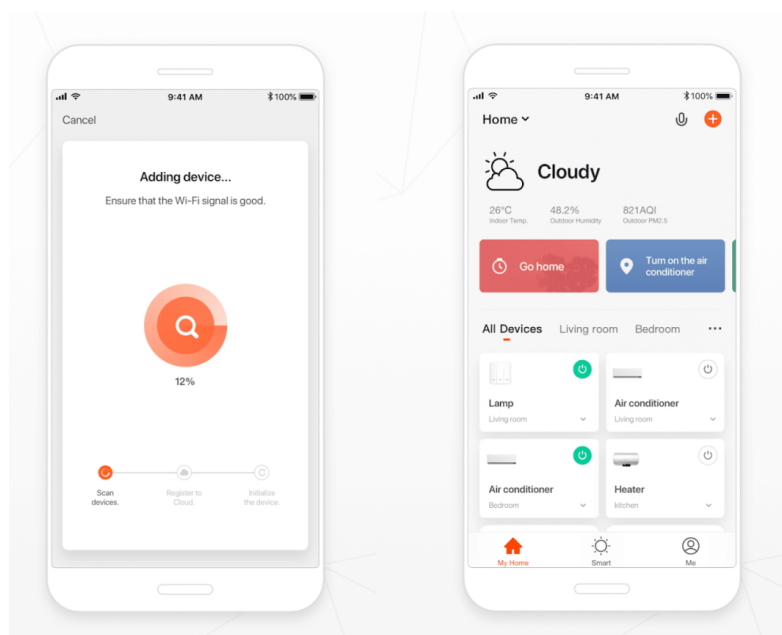

IMMAX NEO CÉČKO 43W ČERNÉ

Cena celkem:

5 899 Kč

(bez DPH: 4 875 Kč)

Kód zboží:

OSVIMM1217

Part No.:

07134L

Záruka:

36 měs.

Stav:

Nové zboží

Popis

IMMAX NEO CÉČKO 43 W

Designové LED **závěsné** stropní svítidlo pro chytrou domácnost. Tvar připomínající písmeno C a robustnější provedení zaujme na první pohled a zároveň skvěle zapadne do každého moderního interiéru. Svítidlo lze propojit s chytrou bránou **IMMAX NEO PRO** a ovládat celou síť domácích světelných zdrojů skrze dálkový ovladač či aplikaci v mobilním telefonu. I na dálku tak můžete vytvořit ideální osvětlení, změnit barvu světla od teplé bílé po studenou či nastavit vlastní světelný režim. Svítidlo využívá platformu TUYA a pracuje na technologii Zigbee 3.0. Navíc je plně kompatibilní se systémy Philips HUE, Tahoma, Lidl, Ikea a **podporuje hlasové asistenty** Amazon Alexa, Google Assistant a Apple Siri. Dálkový ovladač **Zigbee 3.0** je součástí balení.

ZÁKLADNÍ SPECIFIKACE

Příkon: 43 W

Světelný tok: 3150 lm

Barevná teplota: 2700-6500 K

Index podání barev: >86

Stmívání: ano

Minimální životnost: 50000 hodin

Materiál: kov + plast

Vstupní napětí: AC 100-240 V

Rozměry: 600 x 600 x 100 mm