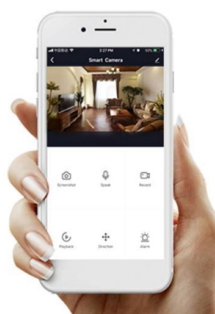

IMMAX NEO CÉČKO 43W ČERNÉ

Cena celkem:

5 899 Kč

(bez DPH: 4 875 Kč)

Kód zboží:

OSVIMM1217

Part No.:

07134L

Záruka:

36 měs.

Stav:

Nové zboží

Popis

IMMAX NEO CÉČKO 43 W

Designové LED **závěsné** stropní svítidlo pro chytrou domácnost. Tvar připomínající písmeno C a robustnější provedení zaujme na první pohled a zároveň skvěle zapadne do každého moderního interiéru. Svítidlo lze propojit s chytrou bránou **IMMAX NEO PRO** a ovládat celou síť domácích světelných zdrojů skrze dálkový ovladač či aplikaci v mobilním telefonu. I na dálku tak můžete vytvořit ideální osvětlení, změnit barvu světla od teplé bílé po studenou či nastavit vlastní světelný režim. Svítidlo využívá platformu TUYA a pracuje na technologii Zigbee 3.0. Navíc je plně kompatibilní se systémy Philips HUE, Tahoma, Lidl, Ikea a **podporuje hlasové asistenty** Amazon Alexa, Google Assistant a Apple Siri. Dálkový ovladač **Zigbee 3.0** je součástí balení.

ZÁKLADNÍ SPECIFIKACE

Příkon: 43 W

Světelný tok: 3150 lm

Barevná teplota: 2700-6500 K

Index podání barev: >86

Stmívání: ano

Minimální životnost: 50000 hodin

Materiál: kov + plast

Vstupní napětí: AC 100-240 V

Rozměry: 600 x 600 x 100 mm