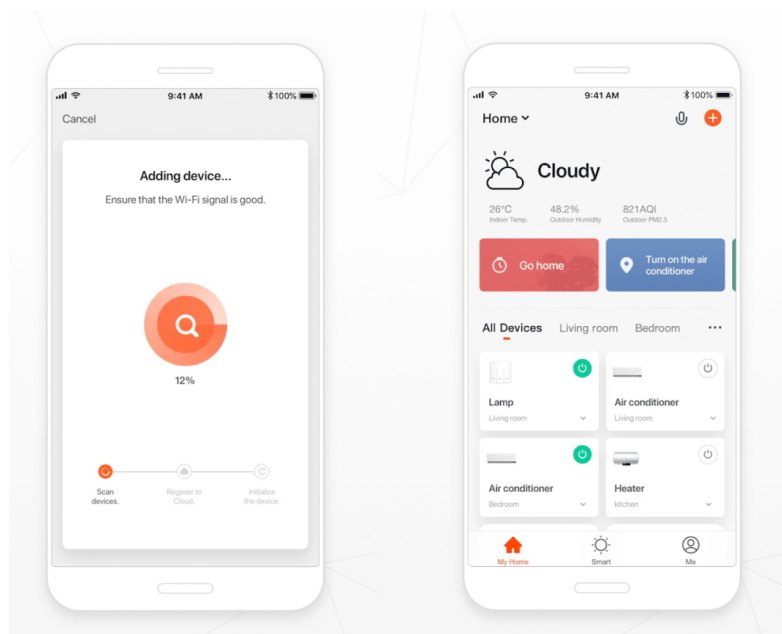

IMMAX NEO CÉČKO 43W ČERNÉ

Cena celkem:

5 765 Kč

(bez DPH: 4 764 Kč)

Kód zboží:

OSVIMM1216

Part No.:

07133L

Záruka:

36 měs.

Stav:

Nové zboží

Popis

IMMAX NEO CÉČKO 43 W

Designové LED stropní svítidlo pro chytrou domácnost. Tvar připomínající písmeno C a robustnější provedení zaujme na první pohled a zároveň skvěle zapadne do každého moderního interiéru. Svítidlo lze propojit s chytrou bránou **IMMAX NEO PRO** a ovládat celou síť domácích světelných zdrojů skrze dálkový ovladač či aplikaci v mobilním telefonu. I na dálku tak můžete vytvořit ideální osvětlení, změnit barvu světla od teplé bílé po studenou či nastavit vlastní světelný režim. Svítidlo využívá platformu TUYA a pracuje na technologii Zigbee 3.0. Navíc je plně kompatibilní se systémy Philips HUE, Tahoma, Lidl, Ikea a **podporuje hlasové asistenty** Amazon Alexa, Google Assistant a Apple Siri. Dálkový ovladač **Zigbee 3.0** je součástí balení.

ZÁKLADNÍ SPECIFIKACE

Příkon: 43 W

Světelný tok: 3150 lm

Barevná teplota: 2700-6500 K

Index podání barev: >86

Stmívání: ano

Minimální životnost: 50000 hodin

Materiál: kov + plast

Vstupní napětí: AC 100-240 V

Rozměry: 600 x 600 x 100 mm

Barva: černá