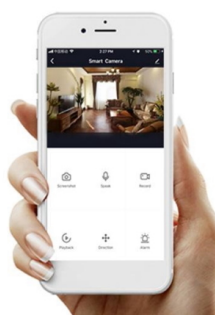

IMMAX NEO CÉČKO 43W ČERNÉ

Cena celkem:

5 765 Kč

(bez DPH: 4 764 Kč)

Kód zboží:

OSVIMM1216

Part No.:

07133L

Záruka:

36 měs.

Stav:

Nové zboží

Popis

IMMAX NEO CÉČKO 43 W

Designové LED stropní svítidlo pro chytrou domácnost. Tvar připomínající písmeno C a robustnější provedení zaujme na první pohled a zároveň skvěle zapadne do každého moderního interiéru. Svítidlo lze propojit s chytrou bránou **IMMAX NEO PRO** a ovládat celou síť domácích světelných zdrojů skrze dálkový ovladač či aplikaci v mobilním telefonu. I na dálku tak můžete vytvořit ideální osvětlení, změnit barvu světla od teplé bílé po studenou či nastavit vlastní světelný režim. Svítidlo využívá platformu TUYA a pracuje na technologii Zigbee 3.0. Navíc je plně kompatibilní se systémy Philips HUE, Tahoma, Lidl, Ikea a **podporuje hlasové asistenty** Amazon Alexa, Google Assistant a Apple Siri. Dálkový ovladač **Zigbee 3.0** je součástí balení.

ZÁKLADNÍ SPECIFIKACE

Příkon: 43 W

Světelný tok: 3150 lm

Barevná teplota: 2700-6500 K

Index podání barev: >86

Stmívání: ano

Minimální životnost: 50000 hodin

Materiál: kov + plast

Vstupní napětí: AC 100-240 V

Rozměry: 600 x 600 x 100 mm

Barva: černá