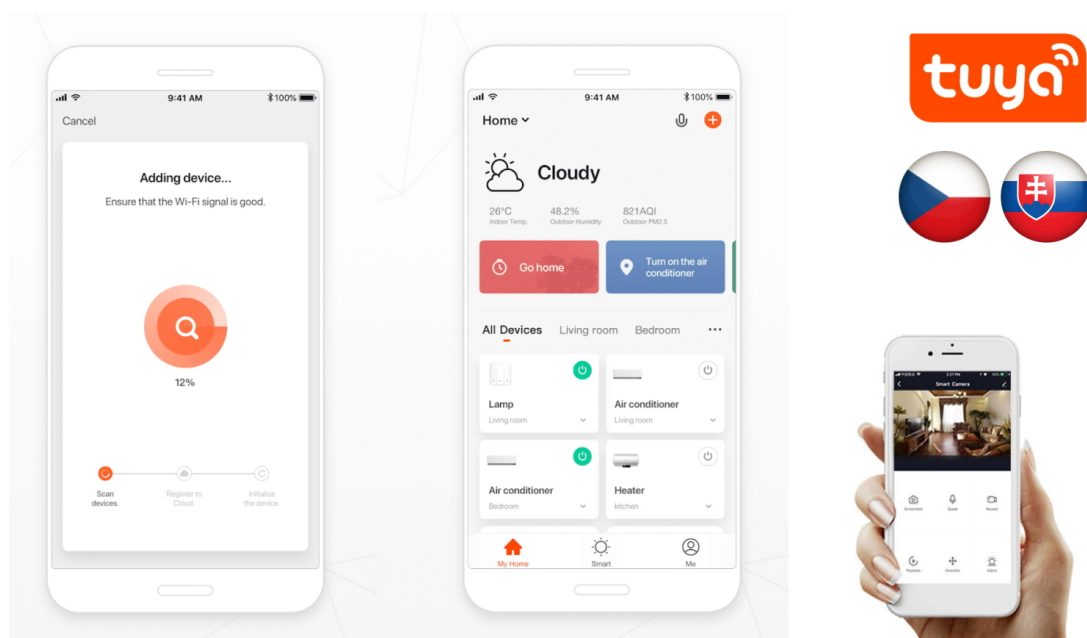

IMMAX NEO E27 11W RGB+CCT 3KS

Cena celkem:

749 Kč

(bez DPH: 619 Kč)

Kód zboží:

OSVIMM1226

Part No.:

07743C

Záruka:

24 měs.

Stav:

Nové zboží

Popis

IMMAX NEO E27 11 W RGB+CCT

Chytrá, **stmívatelná**, barevná LED žárovka umožňuje **nastavení barvy a jasu** světla dle aktuální potřeby. Kromě **RGB** barevné škály je možné měnit také teplotu světla od teplé až po studenou bílou. Žárovka je založena na bezpečné a spolehlivé bezdrátové komunikaci **ZigBee 3.0**.

POZOR

Toto není Wi-Fi žárovka, vyžaduje použití s dálkovým ovladačem (07087-2) nebo pro použití s aplikací IMMAX NEO PRO je nutné zakoupit Immax NEO BRIDGE PRO Smart Zigbee 3.0 (07117-2), popřípadě jiný hub/bridge/gateway na platformě TUYA, který komunikuje pomocí standardu ZigBee 3.0.

Součástí balení jsou 3 žárovky.

ZÁKLADNÍ SPECIFIKACE

Patice: E27

Příkon: 11 W

Svítilivost: 1055 lm

Barva světla: RGB + teplá-studená bílá

Barevná teplota: 2700-6500 K

Stmívání: ano

Životnost: 25000 hodin