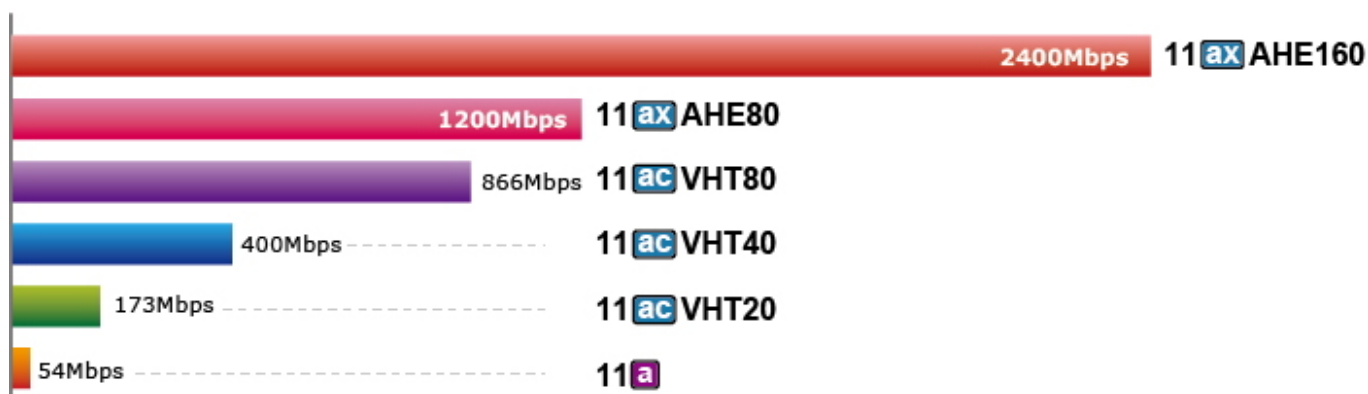

Rozhraní: 5x RJ-45 10/100/1000 Base-T, 1x USB 3.0, DI/DO (2x vstup, 2x výstup)
Šifrování bezdrátového přenosu: WPA, WPA2, WPA3
Bezdrátové režimy: Access Point, Brána, Repeater
Max. připojených klientů: až 150 připojených Wi-Fi klientů najednou (doporučeno 100)
Management: ano

Fyzické vlastnosti:

Provozní teplota: -40 až +75 °C
Napájení: duální DC 9-54 V (max. 1,8 A), celkový příkon do 10,8 W
Rozměry: 135 x 135 x 50 mm
Hmotnost: 787 g

11ax has Faster Data Rate than That of 11ac by **177%**