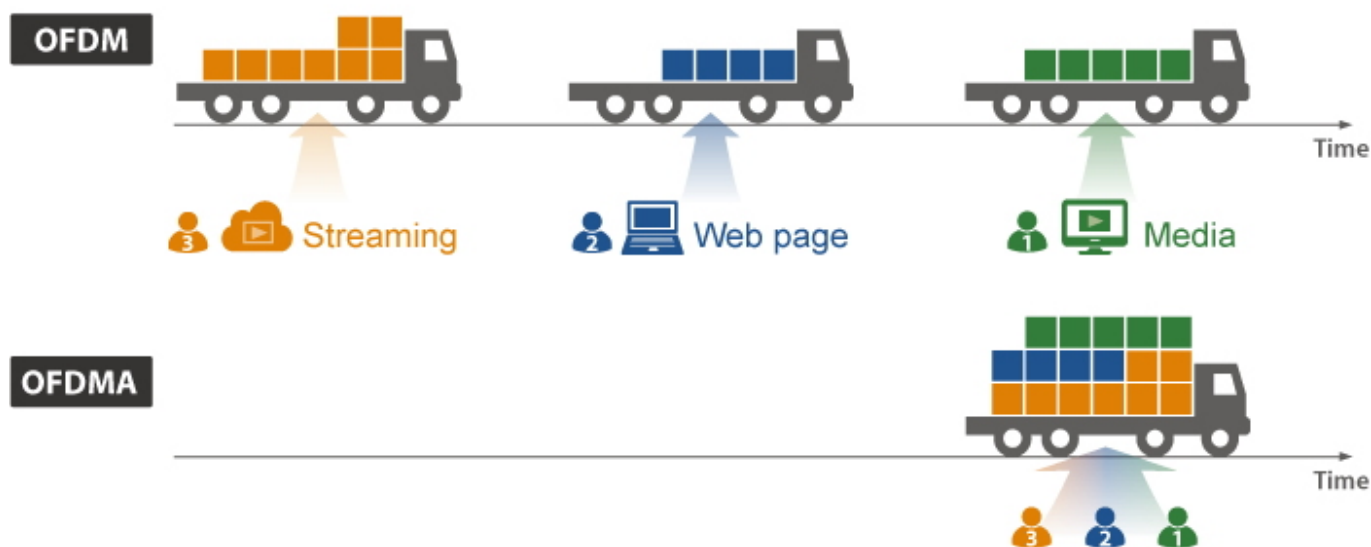

A **75%** Reduction in Delays