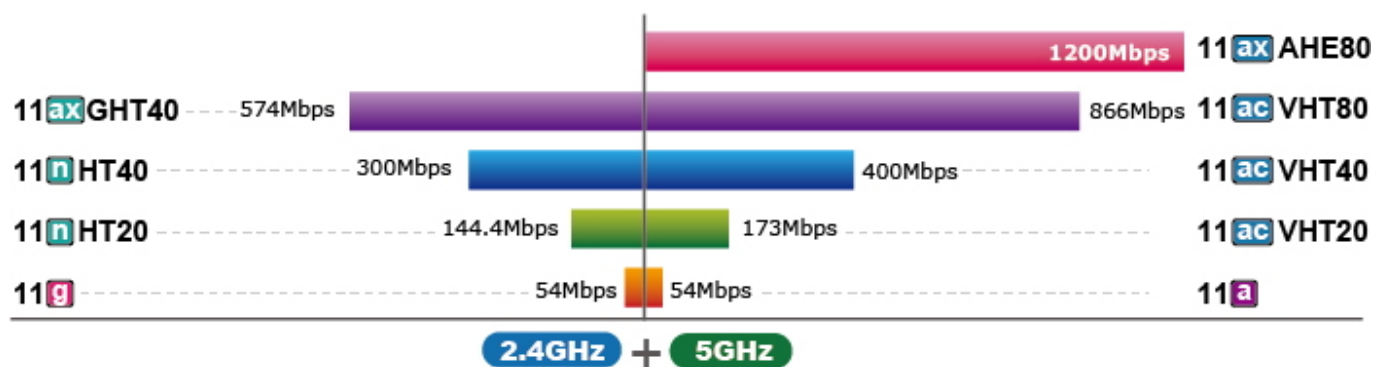

Počet antén a jejich výkon: 2x SMA 5 dBi odnímatelná anténa
Vysílací výkon: až 23 dBm
Rozhraní: 5x RJ-45 10/100/1000 Base-T, 1x USB 3.0, DI/DO (2x vstup, 2x výstup)
Šifrování bezdrátového přenosu: WPA, WPA2, WPA3
Bezdrátové režimy: Access Point, Brána, Repeater
Max. připojených klientů: až 150 připojených Wi-Fi klientů najednou (doporučeno 100)
Management: ano

Fyzické vlastnosti:

Provozní teplota: -40 až +75 °C
Napájení: duální DC 9-54 V (max. 1,8 A), celkový příkon do 10,8 W
Rozměry: 135 x 135 x 50 mm
Hmotnost: 773 g

11ax has Faster Data Rate than That of 11ac by **37%**