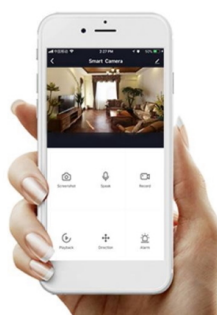

IMMAX NEO LITE PERFECTO ČTVEREC 24W BÍLÉ

Cena celkem:

896 Kč
(bez DPH: 740 Kč)

Kód zboží:

OSVIMM1209

Part No.:

07155-W30

Záruka:

36 měs.

Stav:

Nové zboží

Popis

IMMAX NEO LITE PERFECTO 24 W

LED stropní svítidlo pro chytrou domácnost. Bílé kovové provedení s několika bočními průsvity mírně rozptýlí světlo také do stran. Vyspělá technologie bezdrátové komunikace pomocí Wi-Fi na protokolu **Tuya** umožní integraci svítidla do aplikace **IMMAX NEO PRO**. I na dálku tak můžete vytvořit ideální osvětlení, změnit barvu světla od teplé bílé po studenou či nastavit vlastní světelný režim. Systém IMMAX NEO LITE je plně kompatibilní se Samsung SmartThings a **podporuje hlasové asistenty** Amazon Alexa, Google Assistant a Apple Siri. Svítidlo lze také ovládat dálkovým IR ovladačem, který je součástí balení.

ZÁKLADNÍ SPECIFIKACE

Příkon: 24 W

Světelný tok: 1500 lm

Barevná teplota: 2700-6500 K

Index podání barev: >80

Stmívání: ano

Minimální životnost: 50000 hodin

Materiál: hliník, kov, plast

Vstupní napětí: AC 220 V

Rozměry: 300 x 300 x 60 mm

Barva: bílá