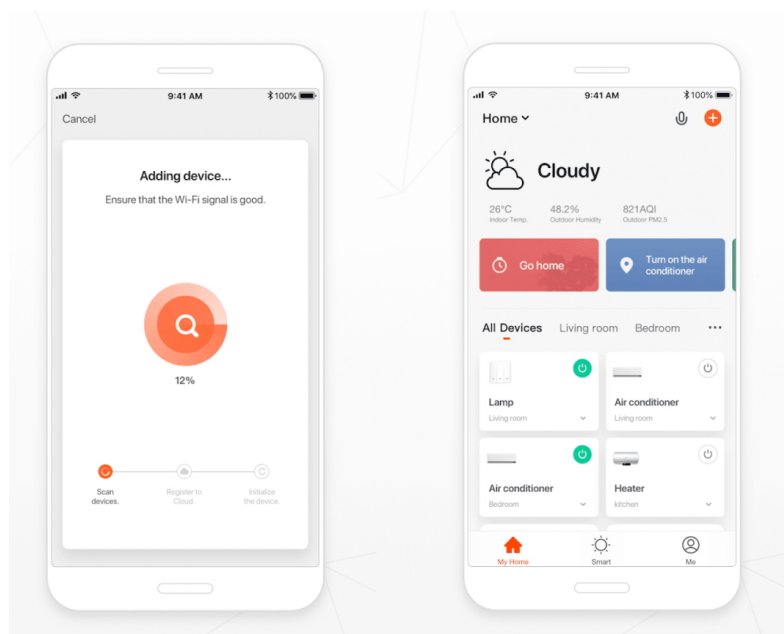

36 měs.

Stav:

Nové zboží

Popis**IMMAX NEO LITE PERFECTO 24 W**

LED stropní svítidlo pro chytrou domácnost. Bílé kovové provedení s několika bočními průsvity mírně rozptýlí světlo také do stran. Vyspělá technologie bezdrátové komunikace pomocí Wi-Fi na protokolu **Tuya** umožní integraci svítidla do aplikace **IMMAX NEO PRO**. I na dálku tak můžete vytvořit ideální osvětlení, změnit barvu světla od teplé bílé po studenou či nastavit vlastní světelný režim. Systém IMMAX NEO LITE je plně kompatibilní se Samsung SmartThings a **podporuje hlasové asistenty** Amazon Alexa, Google Assistant a Apple Siri. Svítidlo lze také ovládat dálkovým IR ovladačem, který je součástí balení.

**ZÁKLADNÍ SPECIFIKACE****Příkon:** 24 W**Světelný tok:** 1500 lm**Barevná teplota:** 2700-6500 K**Index podání barev:** >80**Stmívání:** ano**Minimální životnost:** 50000 hodin**Materiál:** hliník, kov, plast**Vstupní napětí:** AC 220 V**Rozměry:** 300 x 300 x 60 mm**Barva:** bílá