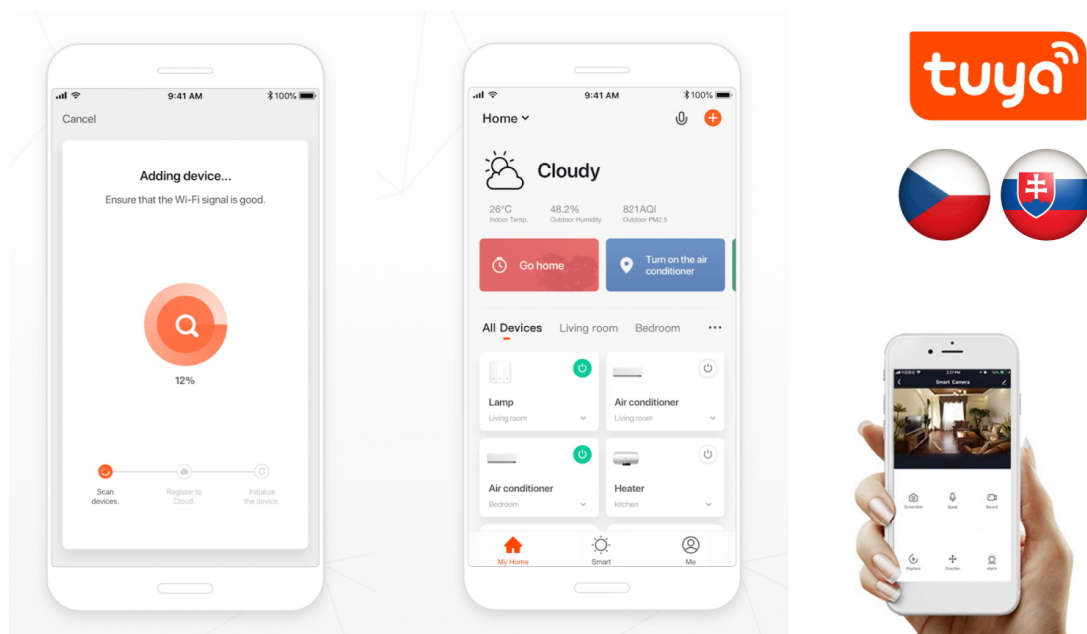

36 měs.

Stav:

Nové zboží

Popis

IMMAX NEO LITE PERFECTO 24 W

LED stropní svítidlo pro chytrou domácnost. Černé kovové provedení s několika bočními průsvity mírně rozptýlí světlo také do stran. Vyspělá technologie bezdrátové komunikace pomocí Wi-Fi na protokolu **Tuya** umožní integraci svítidla do aplikace **IMMAX NEO PRO**. I na dálku tak můžete vytvořit ideální osvětlení, změnit barvu světla od teplé bílé po studenou či nastavit vlastní světelný režim. Systém IMMAX NEO LITE je plně kompatibilní se Samsung SmartThings a **podporuje hlasové asistenty** Amazon Alexa, Google Assistant a Apple Siri. Svítidlo lze také ovládat dálkovým IR ovladačem, který je součástí balení.