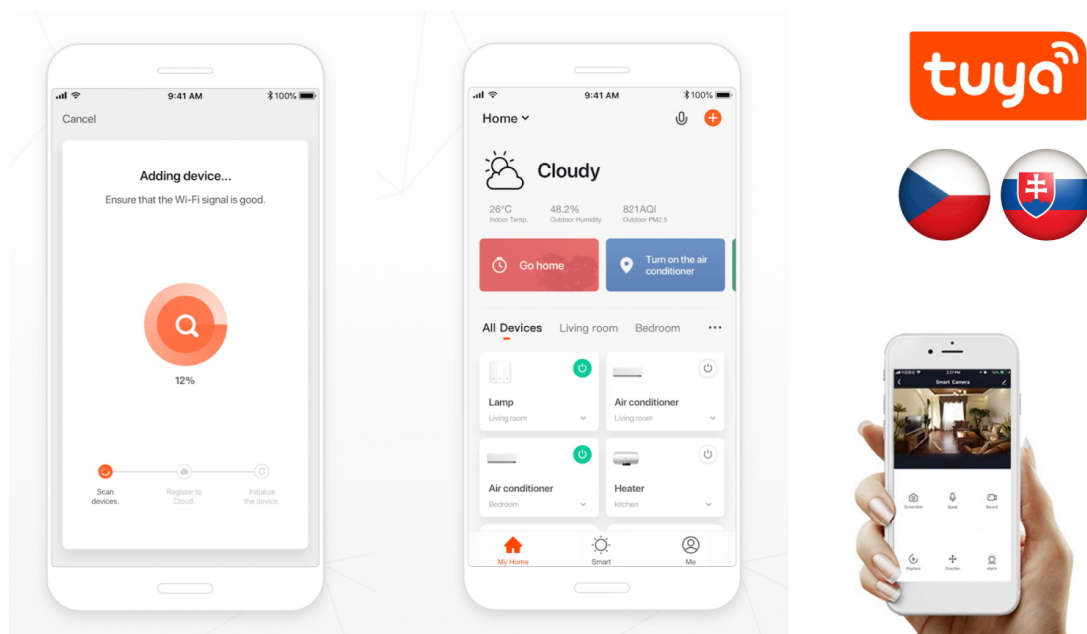

36 měs.

Stav:

Nové zboží

Popis

IMMAX NEO LITE PERFECTO 48 W

LED stropní svítidlo pro chytrou domácnost. Bílé kovové provedení s několika bočními průsvity mírně rozptýlí světlo také do stran. Vyspělá technologie bezdrátové komunikace pomocí Wi-Fi na protokolu **Tuya** umožní integraci svítidla do aplikace **IMMAX NEO PRO**. I na dálku tak můžete vytvořit ideální osvětlení, změnit barvu světla od teplé bílé po studenou či nastavit vlastní světelný režim. Systém IMMAX NEO LITE je plně kompatibilní se Samsung SmartThings a **podporuje hlasové asistenty** Amazon Alexa, Google Assistant a Apple Siri. Svítidlo lze také ovládat dálkovým IR ovladačem, který je součástí balení.