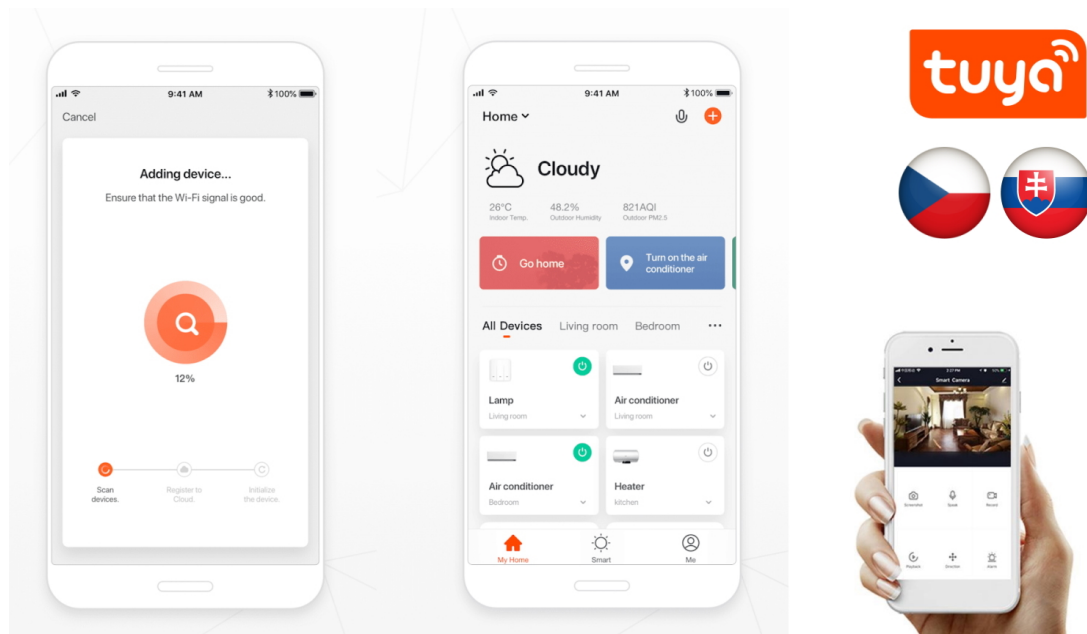

IMMAX NEO LITE PERFECTO KRUH 48W ČERNÉ

Cena celkem:

999 Kč
(bez DPH: 826 Kč)

Kód zboží:

OSVIMM1203

Part No.:

07152-B50

Záruka:

36 měs.

Stav:

Nové zboží

Popis

IMMAX NEO LITE PERFECTO 48 W

LED stropní svítidlo pro chytrou domácnost. Černé kovové provedení s několika bočními průsvity mírně rozptýlí světlo také do stran. Vyspělá technologie bezdrátové komunikace pomocí Wi-Fi na protokolu **Tuya** umožní integraci svítidla do aplikace **IMMAX NEO PRO**. I na dálku tak můžete vytvořit ideální osvětlení, změnit barvu světla od teplé bílé po studenou či nastavit vlastní světelný režim. Systém IMMAX NEO LITE je plně kompatibilní se Samsung SmartThings a **podporuje hlasové asistenty** Amazon Alexa, Google Assistant a Apple Siri. Svítidlo lze také ovládat dálkovým IR ovladačem, který je součástí balení.

ZÁKLADNÍ SPECIFIKACE

Příkon: 48 W

Světelný tok: 2800 lm

Barevná teplota: 2700–6500 K

Index podání barev: >80

Stmívání: ano

Minimální životnost: 50000 hodin

Materiál: hliník, kov, plast

Vstupní napětí: AC 220 V

Rozměry: 520 × 520 × 60 mm

Barva: černá