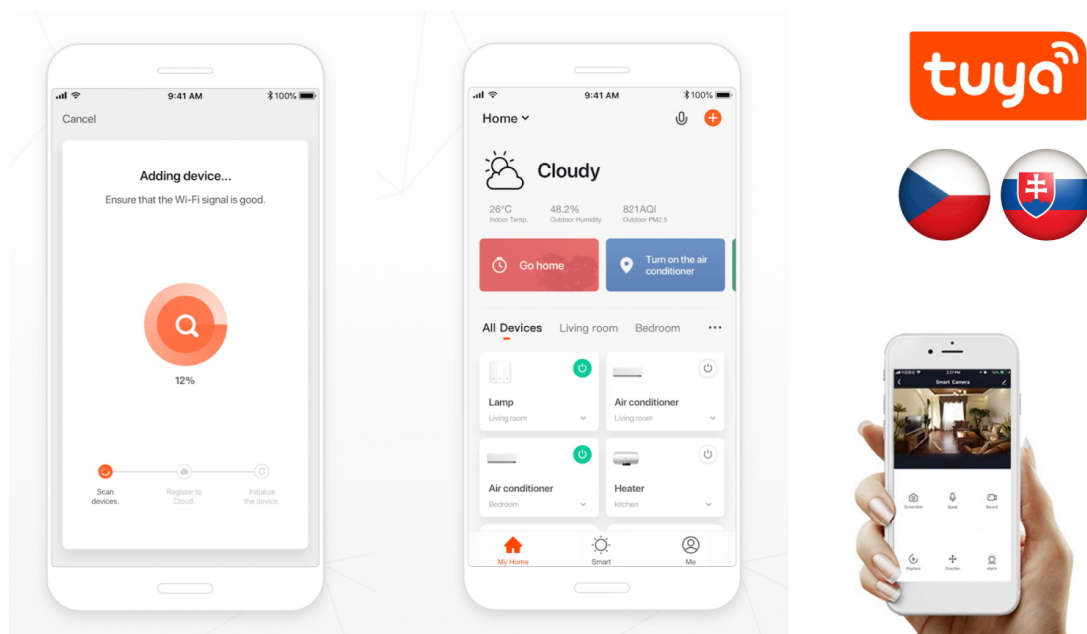

IMMAX NEO LITE PERFECTO KRUH 24W ČERNÉ

Cena celkem:

899 Kč
(bez DPH: 743 Kč)

Kód zboží:

OSVIMM1202

Part No.:

07152-B40

Záruka:

36 měs.

Stav:

Nové zboží

Popis

IMMAX NEO LITE PERFECTO 24 W

LED stropní svítidlo pro chytrou domácnost. Černé kovové provedení s několika bočními průsvity mírně rozptýlí světlo také do stran. Vyspělá technologie bezdrátové komunikace pomocí Wi-Fi na protokolu **Tuya** umožní integraci svítidla do aplikace **IMMAX NEO PRO**. I na dálku tak můžete vytvořit ideální osvětlení, změnit barvu světla od teplé bílé po studenou či nastavit vlastní světelný režim. Systém IMMAX NEO LITE je plně kompatibilní se Samsung SmartThings a **podporuje hlasové asistenty** Amazon Alexa, Google Assistant a Apple Siri. Svítidlo lze také ovládat dálkovým IR ovladačem, který je součástí balení.

ZÁKLADNÍ SPECIFIKACE

Příkon: 24 W

Světelný tok: 1500 lm

Barevná teplota: 2700–6500 K

Index podání barev: >80

Stmívání: ano

Minimální životnost: 50000 hodin

Materiál: hliník, kov, plast

Vstupní napětí: AC 220 V

Rozměry: 400 × 400 × 60 mm

Barva: černá