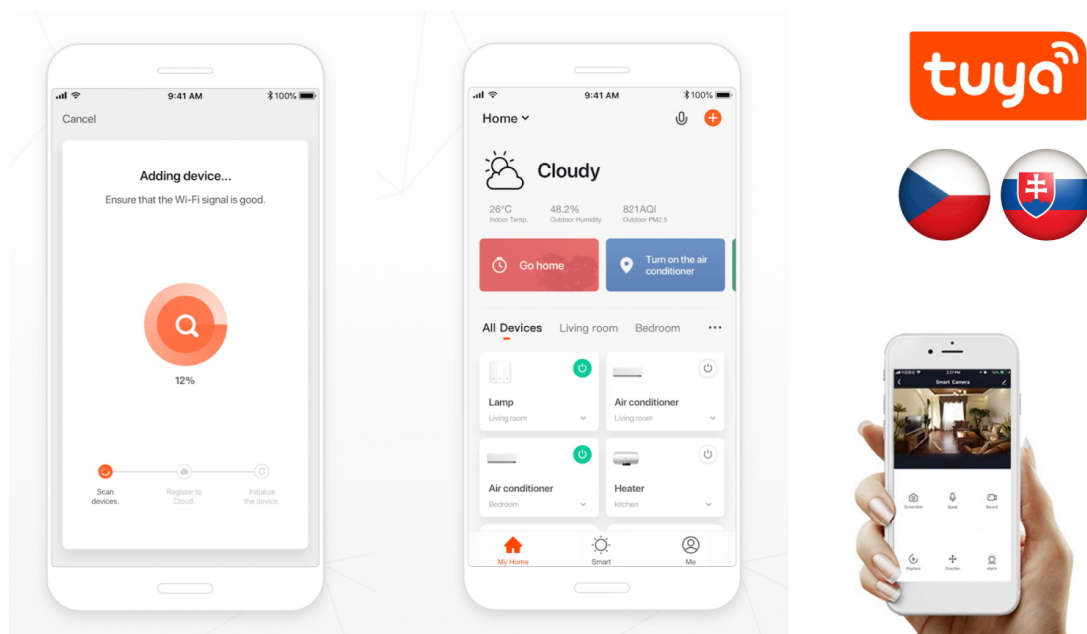

IMMAX NEO LITE PERFECTO KRUH 24W ČERNÉ

Cena celkem:

799 Kč
(bez DPH: 660 Kč)

Kód zboží:

OSVIMM1201

Part No.:

07152-B30

Záruka:

36 měs.

Stav:

Nové zboží

Popis

IMMAX NEO LITE PERFECTO 24 W

LED stropní svítidlo pro chytrou domácnost. Černé kovové provedení s několika bočními průsvity mírně rozptýlí světlo také do stran. Vyspělá technologie bezdrátové komunikace pomocí Wi-Fi na protokolu **Tuya** umožní integraci svítidla do aplikace **IMMAX NEO PRO**. I na dálku tak můžete vytvořit ideální osvětlení, změnit barvu světla od teplé bílé po studenou či nastavit vlastní světelný režim. Systém IMMAX NEO LITE je plně kompatibilní se Samsung SmartThings a **podporuje hlasové asistenty** Amazon Alexa, Google Assistant a Apple Siri. Svítidlo lze také ovládat dálkovým IR ovladačem, který je součástí balení.

ZÁKLADNÍ SPECIFIKACE

Příkon: 24 W

Světelný tok: 1500 lm

Barevná teplota: 2700–6500 K

Index podání barev: >80

Stmívání: ano

Minimální životnost: 50000 hodin

Materiál: hliník, kov, plast

Vstupní napětí: AC 220 V

Rozměry: 300 × 300 × 60 mm

Barva: černá